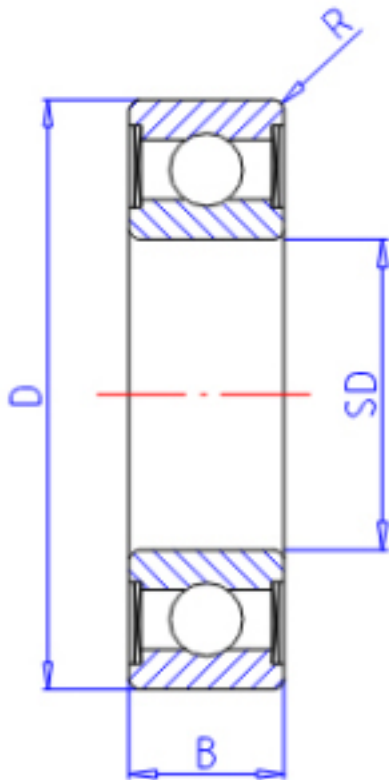

KOYO 63/282RU参数

主要尺寸	SD	28	mm	内径
	D	68	mm	外径
	B	18	mm	宽度
	R	1.1	mm	(最小)
型号	ORDER	63/282RU		型号
基本额定载荷	C	23500	N	动载荷
	C0	13100	N	静载荷
极限转速	NG	10000	1/min	脂润滑

KOYO 63/282RU图片

参考资料:<http://www.sozhou.com/p/c47e5448.html>