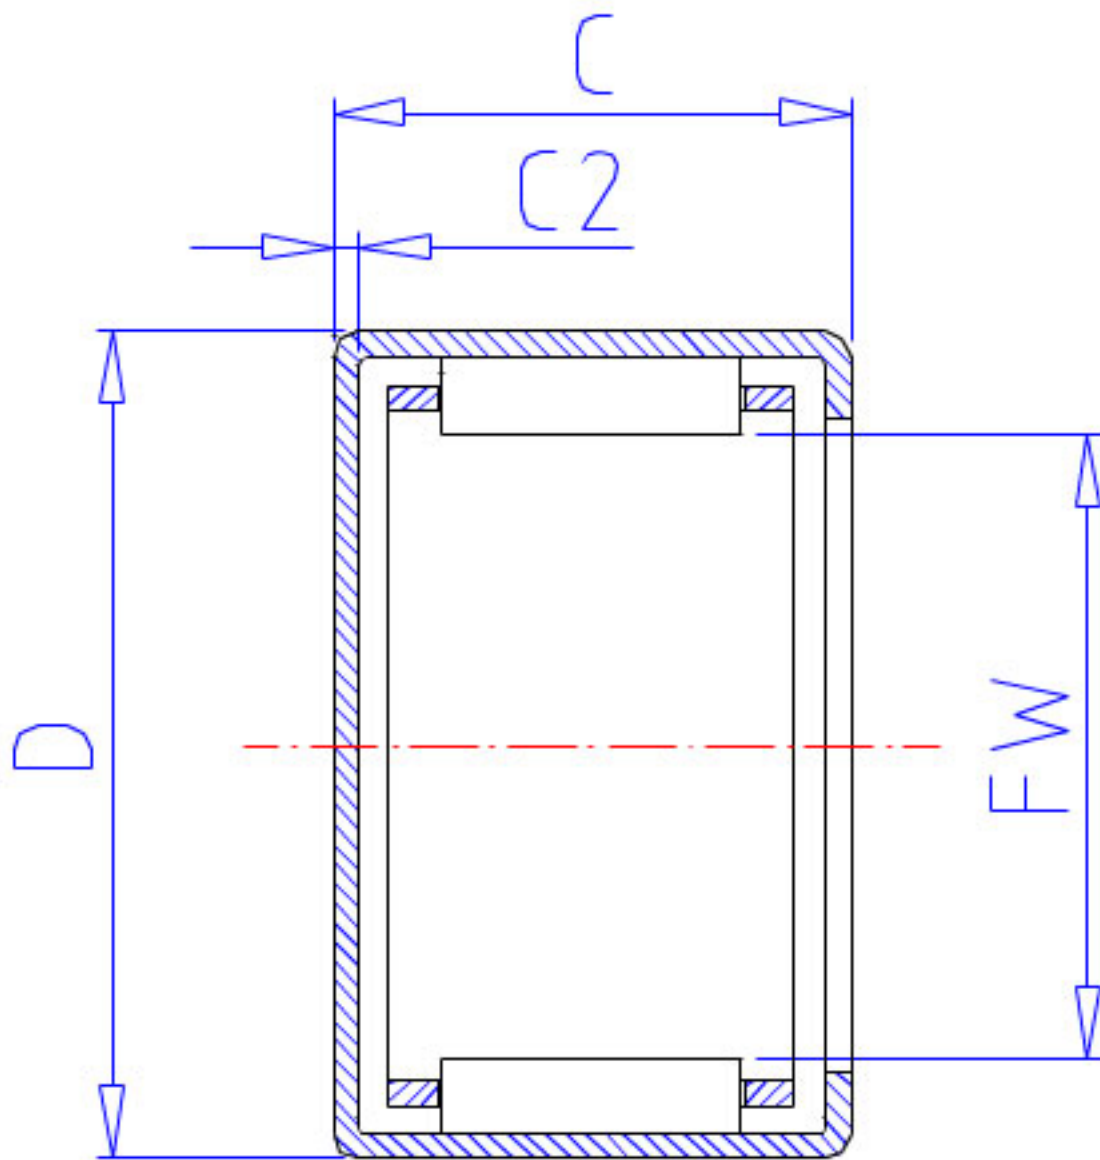

参考资料:<http://www.sozhou.com/p/c4ab057d.html>