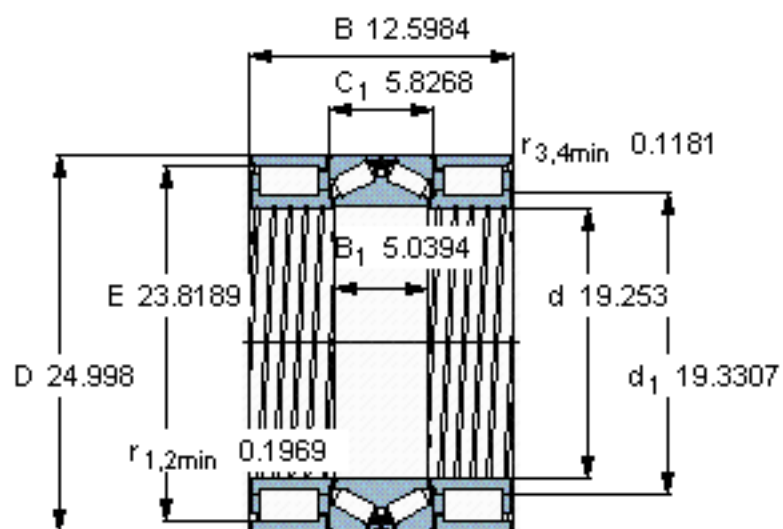

SKF BVNB 328441/HA1参数

主要尺寸	d	489.026	mm	-
	D	634.949	mm	-
	B	320	mm	-
基本额定载荷	C	1610000	N	动载荷
	C_0	3400000	N	静载荷
	C	1960000	N	动载荷
	C_0	8500000	N	静载荷
疲劳载荷极限	P_u	285000	N	-
	P_u	630000	N	-
重量	重量	200000	g	-
型号	型号	BVNB 328441/HA1	-	-

SKF BVNB 328441/HA1图片

对比负荷额定值 [kN]

C_F 425

C_{Fa} 465

参考资料:<http://www.sozhou.com/p/c500ea4d.html>

对比负荷额定值 [kN]

C_F 425

C_{Fa} 465