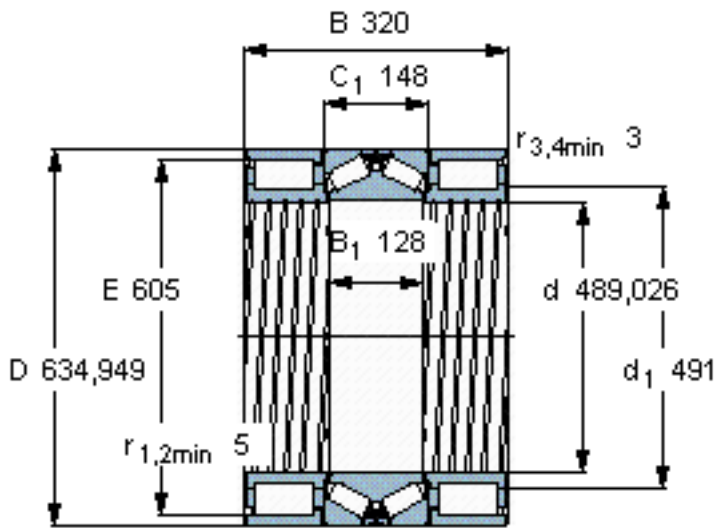

SKF BVNB 328441/HA1参数

主要尺寸	d	489.026	mm	-
	D	634.949	mm	-
	B	320	mm	-
基本额定载荷	C	1610000	N	动载荷
	C_0	3400000	N	静载荷
	C	1960000	N	动载荷
	C_0	8500000	N	静载荷
疲劳载荷极限	P_u	285000	N	-
	P_u	630000	N	-
重量	重量	200000	g	-
型号	型号	BVNB 328441/HA1	-	-

SKF BVNB 328441/HA1图片

对比负荷额定值 [kN]

C_F 425

C_{Fa} 465

参考资料:<http://www.sozhou.com/p/c500ea4d.html>

对比负荷额定值 [kN]

C_F 425

C_{Fa} 465