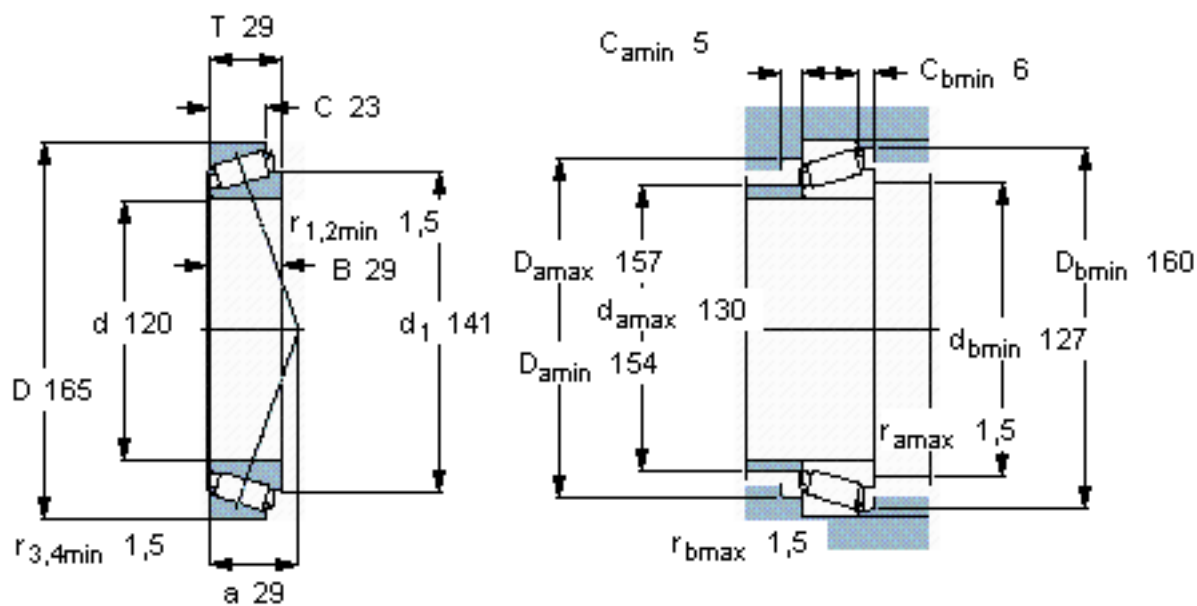

SKF 32924参数

主要尺寸	d	120	mm	-
	D	165	mm	-
	T	29	mm	-
基本额定载荷	C	165000	N	动载荷
	C_0	305000	N	静载荷
疲劳载荷极限	P_u	32000	N	-
额定转速	参考转速	2600	r/min	-
	极限转速	3800	r/min	-
重量	重量	1800	g	-
型号	* SKF 探索者轴承	32924	-	-

SKF 32924图片