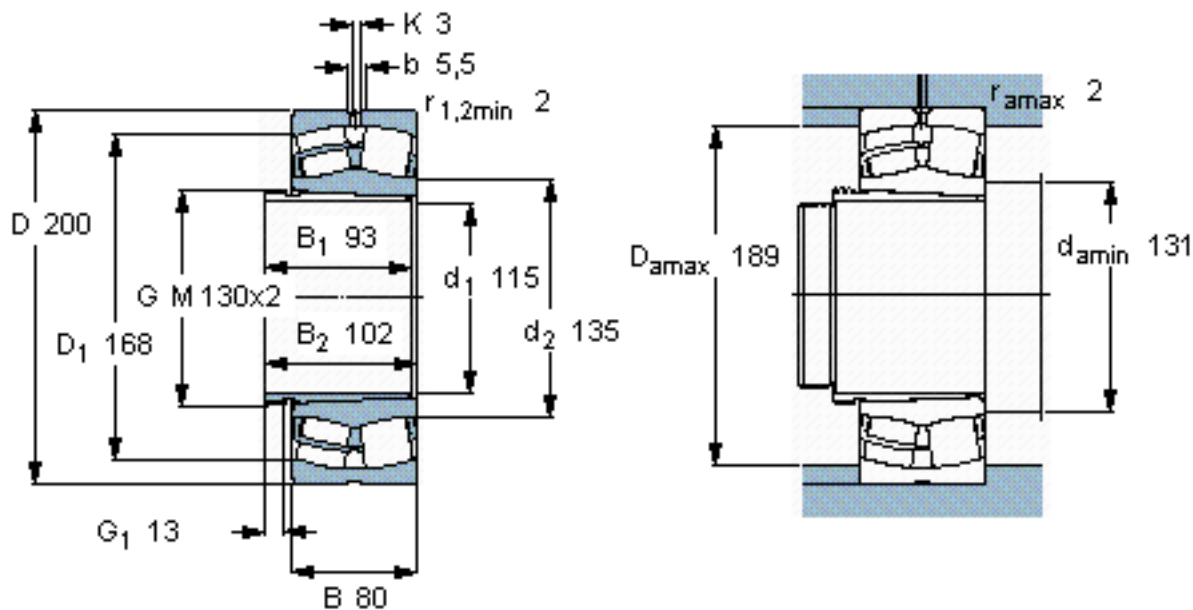

SKF 24124 CCK30/W33 + AH 24124 *参数

主要尺寸	d_1	115	mm	-
	D	200	mm	-
	B	80	mm	-
基本额定载荷	C	655000	N	动载荷
	C_0	950000	N	静载荷
疲劳载荷极限	P_u	95000	N	-
额定转速	参考转速	1900	r/min	-
	极限转速	2600	r/min	-
重量	重量	10800	g	-
型号	* SKF 探索者轴承	24124 CCK30/W33 + AH	-	-
		24124 *	-	-

SKF 24124 CCK30/W33 + AH 24124 *图片

参考资料: <http://www.sozhou.com/p/c57a51cb.html>

计算系数

e 0,37

Y_1 1,8

Y_2 2,7

Y_0 1,8