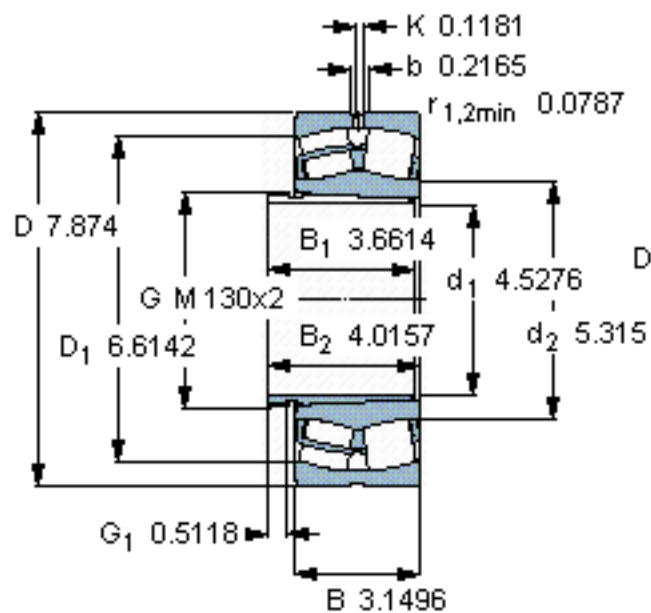

SKF 24124 CCK30/W33 + AH 24124 *参数

主要尺寸	d_1	115	mm	-
	D	200	mm	-
	B	80	mm	-
基本额定载荷	C	655000	N	动载荷
	C_0	950000	N	静载荷
疲劳载荷极限	P_u	95000	N	-
额定转速	参考转速	1900	r/min	-
	极限转速	2600	r/min	-
重量	重量	10800	g	-
型号	* SKF 探索者轴承	24124 CCK30/W33 + AH	-	-
		24124 *	-	-

SKF 24124 CCK30/W33 + AH 24124 *图片

参考资料: <http://www.sozhou.com/p/c57a51cb.html>

计算系数

e 0,37

Y_1 1,8

Y_2 2,7

Y_0 1,8