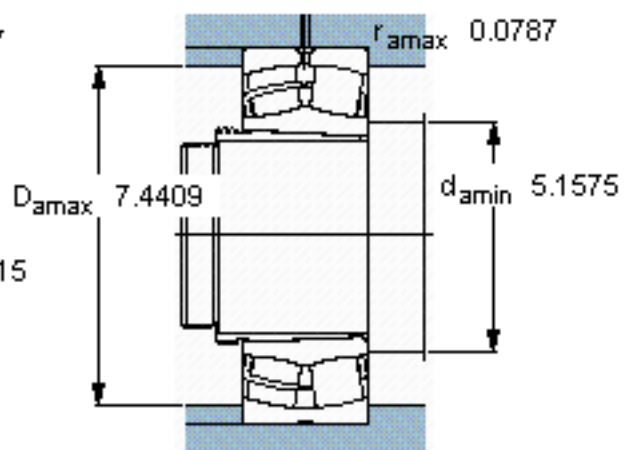

SKF 24124 CCK30/W33 + AH 24124 *参数

主要尺寸	d_1	115	mm	-
	D	200	mm	-
	B	80	mm	-
基本额定载荷	C	655000	N	动载荷
	C_0	950000	N	静载荷
疲劳载荷极限	P_u	95000	N	-
额定转速	参考转速	1900	r/min	-
	极限转速	2600	r/min	-
重量	重量	10800	g	-
型号	* SKF 探索者轴承	24124 CCK30/W33 + AH	-	-
		24124 *	-	-

SKF 24124 CCK30/W33 + AH 24124 *图片

参考资料: <http://www.sozhou.com/p/c57a51cb.html>

计算系数

e 0,37

Y_1 1,8

Y_2 2,7

Y_0 1,8