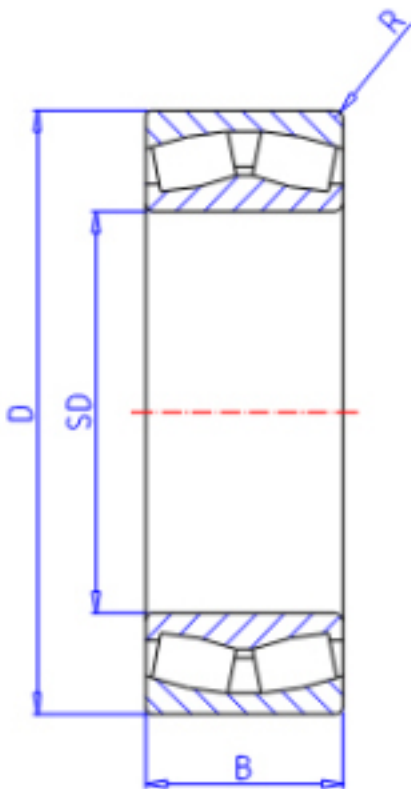

KOYO 231/500R参数

主要尺寸	SD	500	mm	内径
	D	830	mm	外径
	B	264.0	mm	宽度
	R	7.5	mm	(最小)
型号	ORDER	231/500R		型号
基本额定载荷	C	7700000	N	动载荷
	C0	13000000	N	静载荷
极限转速	NG	260	1/min	脂润滑
	NO	350	1/min	油润滑

KOYO 231/500R图片

参考资料:<http://www.sozhou.com/p/c5a0a9aa.html>