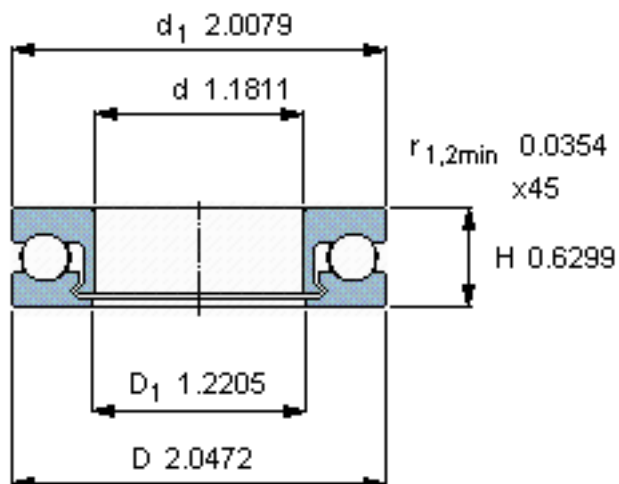

SKF 51206 V/HR11T1参数

主要尺寸	d	30	mm	-
	D	52	mm	-
	H	16	mm	-
承载能力	动态 ¹	1025	N	-
	静止 ²	820	N	-
额定转速	最大 ³	375	r/min	-
重量	重量	34	g	-
型号	型号	51206 V/HR11T1	-	-

SKF 51206 V/HR11T1图片

参考资料:<http://www.sozhou.com/p/c5f5ec8d.html>