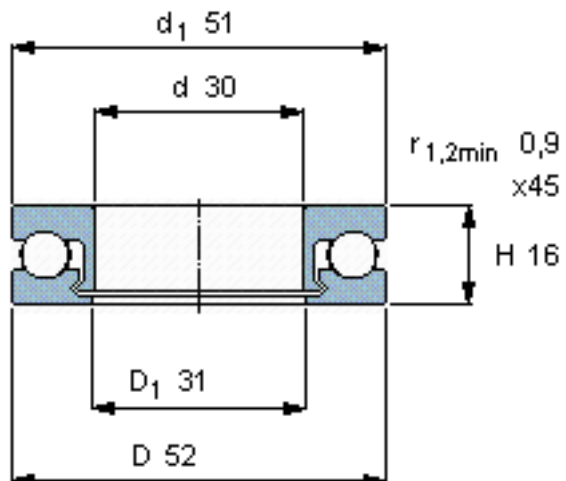

SKF 51206 V/HR11T1参数

主要尺寸	d	30	mm	-
	D	52	mm	-
	H	16	mm	-
承载能力	动态 ¹	1025	N	-
	静止 ²	820	N	-
额定转速	最大 ³	375	r/min	-
重量	重量	34	g	-
型号	型号	51206 V/HR11T1	-	-

SKF 51206 V/HR11T1图片

参考资料:<http://www.sozhou.com/p/c5f5ec8d.html>