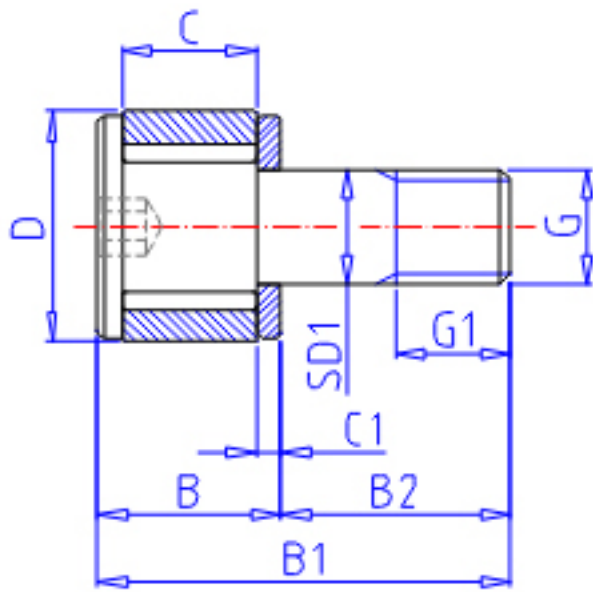

CFS...V

参考资料:<http://www.sozhou.com/p/c6564fe2.html>