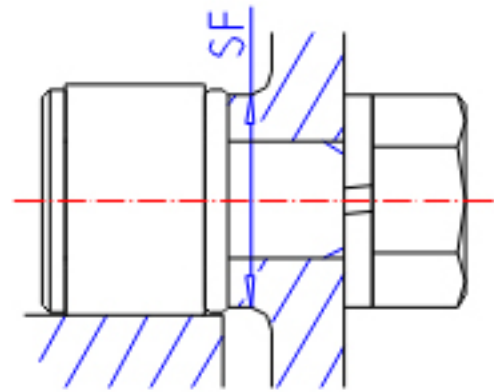

参考资料:<http://www.sozhou.com/p/c6564fe2.html>