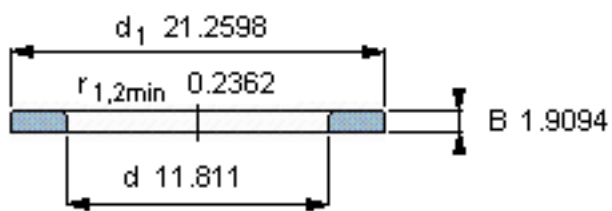

SKF WS 89460参数

尺寸	d	300	mm	-
	D	-	mm	-
	B	48.5	mm	-
	d ₁	540	mm	-
	D ₁	-	mm	-
	r ₁ 、r _{1.2}	6	mm	-
重量	重量	59900	g	-
型号	型号	WS 89460	-	-

SKF WS 89460图片

轴垫圈

轴垫圈

参考资料:<http://www.sozhou.com/p/c658af22.html>