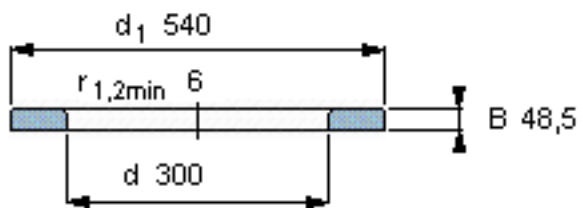

SKF WS 89460参数

尺寸	d	300	mm	-
	D	-	mm	-
	B	48.5	mm	-
	d ₁	540	mm	-
	D ₁	-	mm	-
	r ₁ 、r _{1.2}	6	mm	-
重量	重量	59900	g	-
型号	型号	WS 89460	-	-

SKF WS 89460图片

轴垫圈

轴垫圈

参考资料:<http://www.sozhou.com/p/c658af22.html>