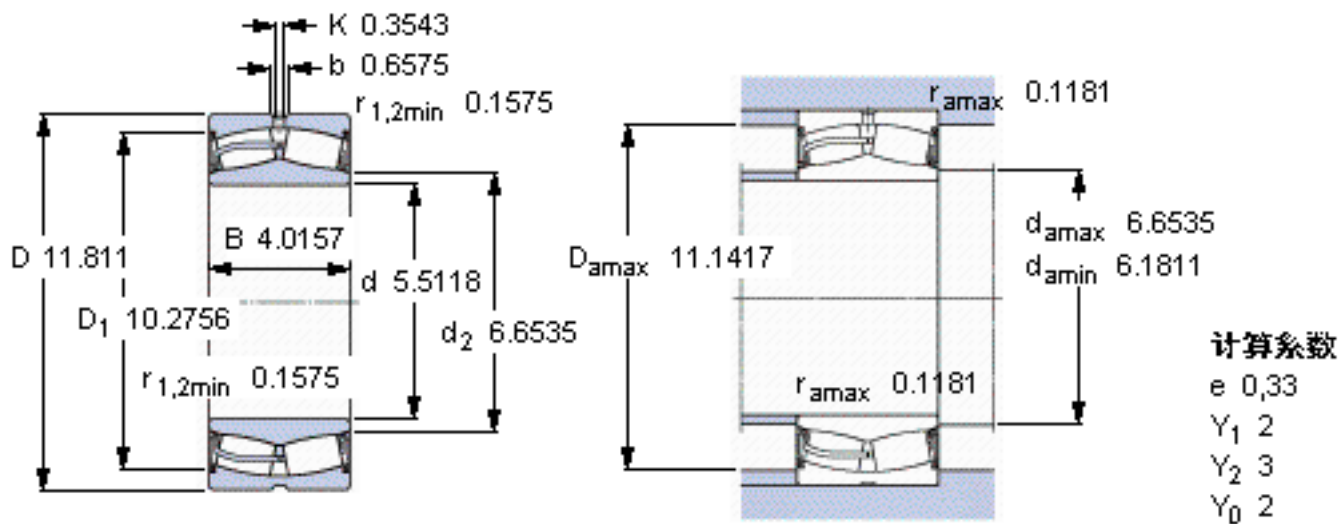

SKF 22328-2CS5/VT143 *参数

主要尺寸	d	140	mm	-
	D	300	mm	-
	B	102	mm	-
基本额定载荷	C	1290000	N	动载荷
	C_0	1560000	N	静载荷
疲劳载荷极限	P_u	132000	N	-
额定转速	参考转速	-	r/min	-
	极限转速	430	r/min	-
重量	重量	36500	g	-
型号	* SKF 探索者轴承	22328-2CS5/VT143 *	-	-

SKF 22328-2CS5/VT143 *图片

参考资料:<http://www.sozhou.com/p/c6735617.html>