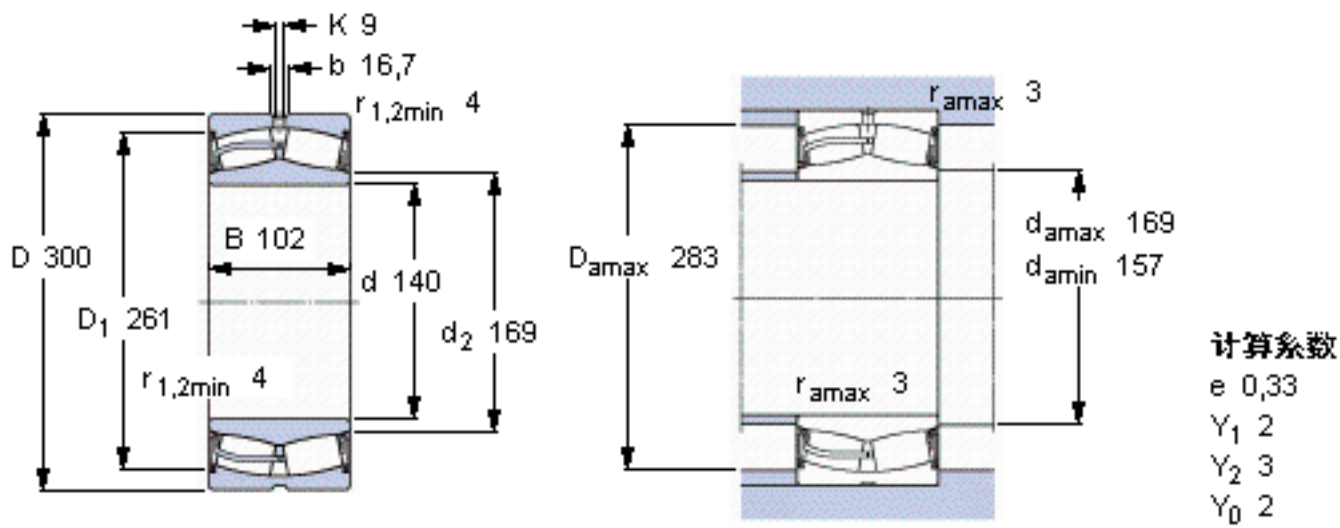

SKF 22328-2CS5/VT143 *参数

主要尺寸	d	140	mm	-
	D	300	mm	-
	B	102	mm	-
基本额定载荷	C	1290000	N	动载荷
	C_0	1560000	N	静载荷
疲劳载荷极限	P_u	132000	N	-
额定转速	参考转速	-	r/min	-
	极限转速	430	r/min	-
重量	重量	36500	g	-
型号	* SKF 探索者轴承	22328-2CS5/VT143 *	-	-

SKF 22328-2CS5/VT143 *图片

参考资料:<http://www.sozhou.com/p/c6735617.html>