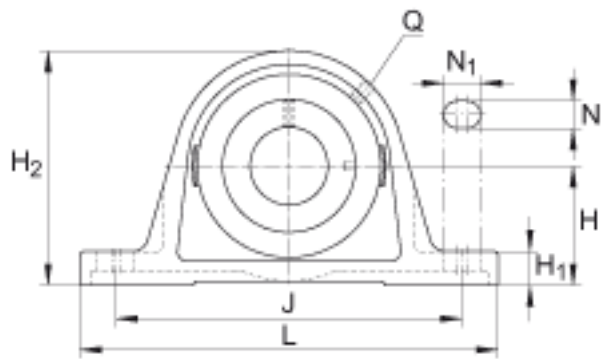

参考资料:<http://www.sozhou.com/p/c6836439.html>