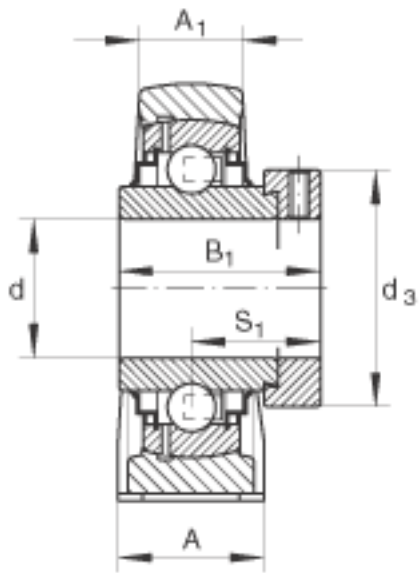

INA RASE25-FA164参数

尺寸	d	25	mm	-
	L	130	mm	-
	H ₂	70	mm	-
	A	36	mm	-
	A ₁	21	mm	-
	B ₁	44.5	mm	-
	d _{3 max}	37.5	mm	-
	H	36.5	mm	-
	H ₁	14.5	mm	-
	J	103	mm	-
	N	11	mm	-
	N ₁	19	mm	-
	Q	Rp 1/8		-
	S ₁	27	mm	-
	重量	m	750	g
基本额定载荷	C _r	14000	N	基本额定动载荷, 径向
	C _{0r}	7800	N	基本额定静载荷, 径向
说明		GG. ASE05-N		轴承座的型号
		GE25-KRR-B-FA164		轴承的型号
				带润滑喷嘴 DIN 71412-AR 1/8

INA RASE25-FA164图片

参考资料:<http://www.sozhou.com/p/c6836439.html>