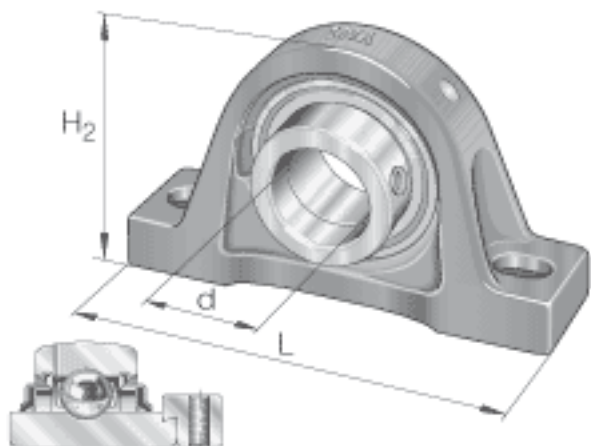

INA RASE25-FA164参数

尺寸	d	25	mm	-	
	L	130	mm	-	
	H₂	70	mm	-	
	A	36	mm	-	
	A₁	21	mm	-	
	B₁	44.5	mm	-	
	d_{3 max}	37.5	mm	-	
	H	36.5	mm	-	
	H₁	14.5	mm	-	
	J	103	mm	-	
	N	11	mm	-	
	N₁	19	mm	-	
	Q	Rp 1/8		-	
	S₁	27	mm	-	
	重量	m	750	g	质量
基本额定载荷	C_r	14000	N	基本额定动载荷, 径向	
	C_{0r}	7800	N	基本额定静载荷, 径向	
说明		GG. ASE05-N		轴承座的型号	
		GE25-KRR-B-FA164		轴承的型号	
				带润滑喷嘴 DIN 71412-AR 1/8	

INA RASE25-FA164图片