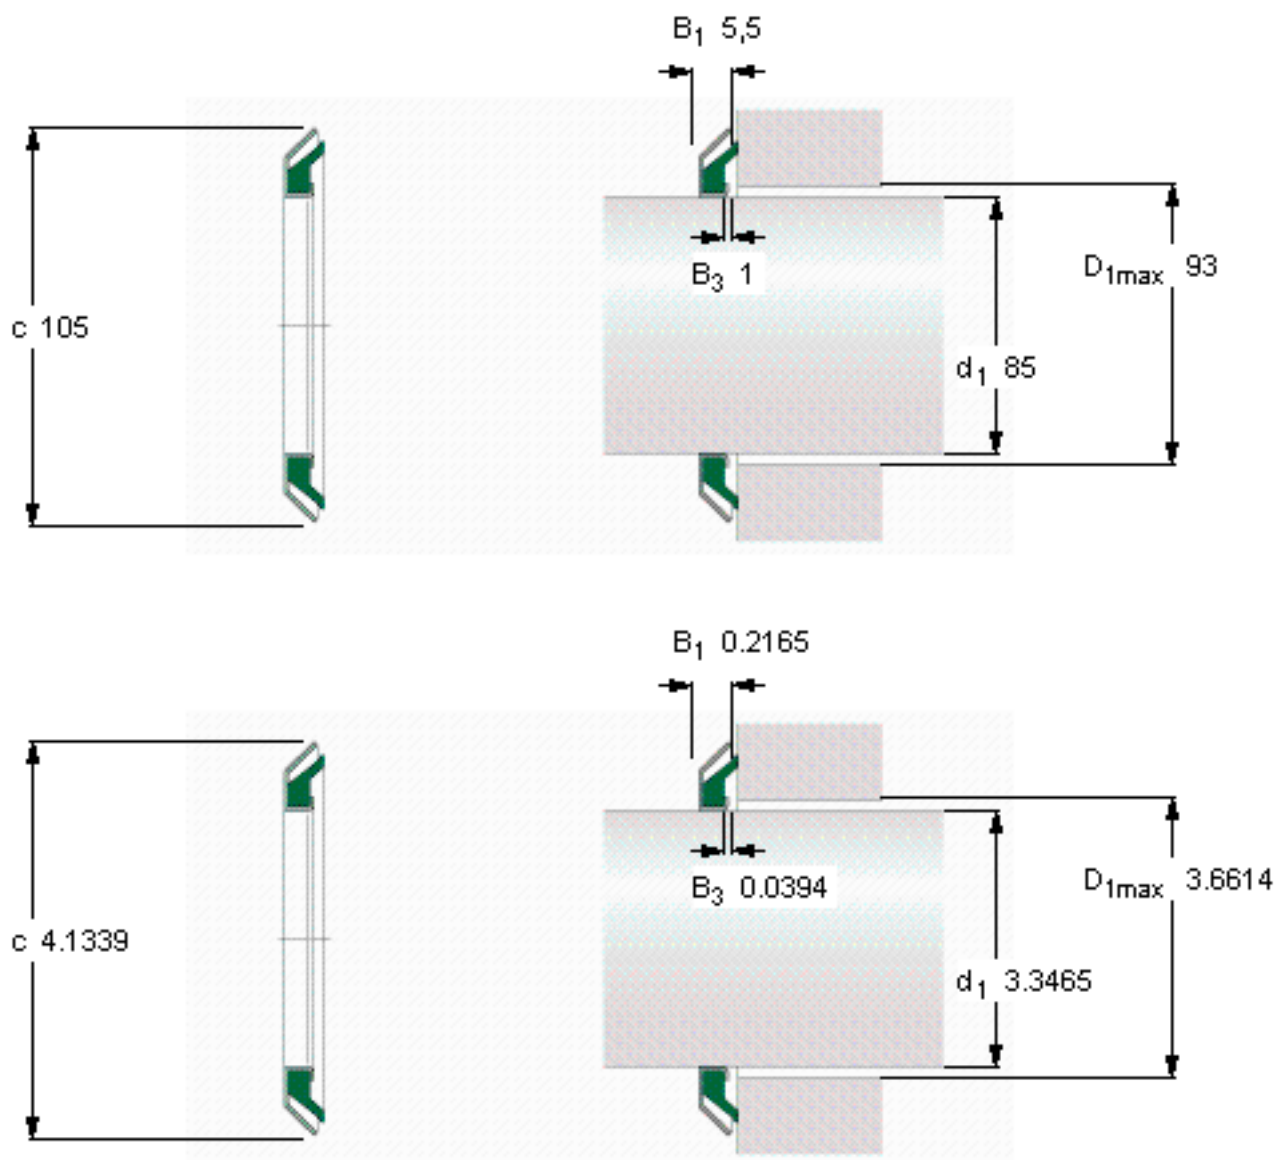

SKF MVR1-85参数

主要尺寸	d_1	85	mm	-
	c	105	mm	-
	B_1	5.5	mm	-
	$D_{1\text{最大}}$	93	mm	-
型号	型号	MVR1-85	-	-

SKF MVR1-85图片

参考资料: <http://www.sozhou.com/p/c6aaf1a7.html>