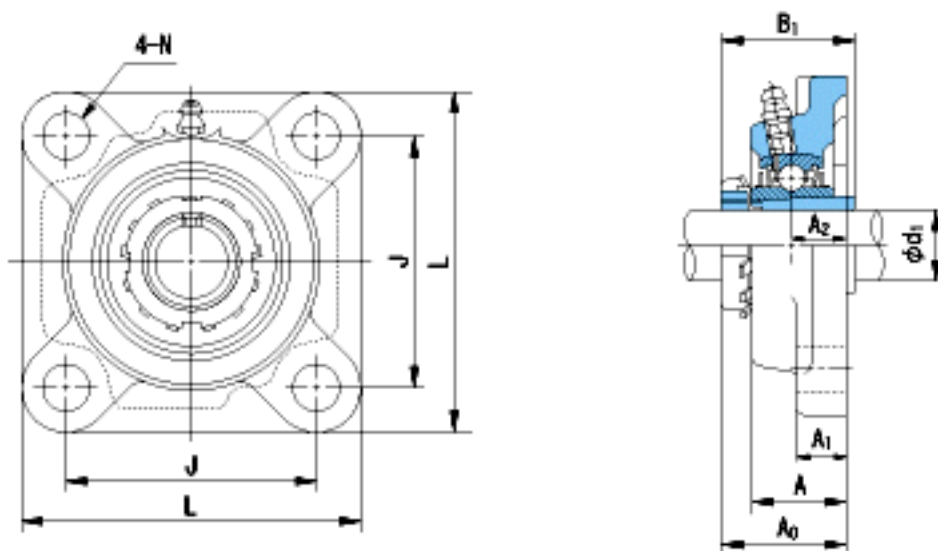

NACHI UKF213+H2313参数

外形尺寸	L	187	mm	-	
	J	149	mm	-	
	N	19	mm	-	
安装尺寸	d1	60	mm	-	
	A1	20	mm	-	
	A2	30	mm	-	
	B1	65	mm	-	
	A	50	mm	-	
	A0	63	mm	-	
	重量	Mass	5700	g	重量
基本额定载荷	Cr	57500	N	动载荷	
	Cor	40000	N	静载荷	
极限速度	Grease	-	r/min	脂润滑	
	Oil	-	r/min	油润滑	

NACHI UKF213+H2313图片

参考资料:<http://www.sozhou.com/p/c6d63582.html>