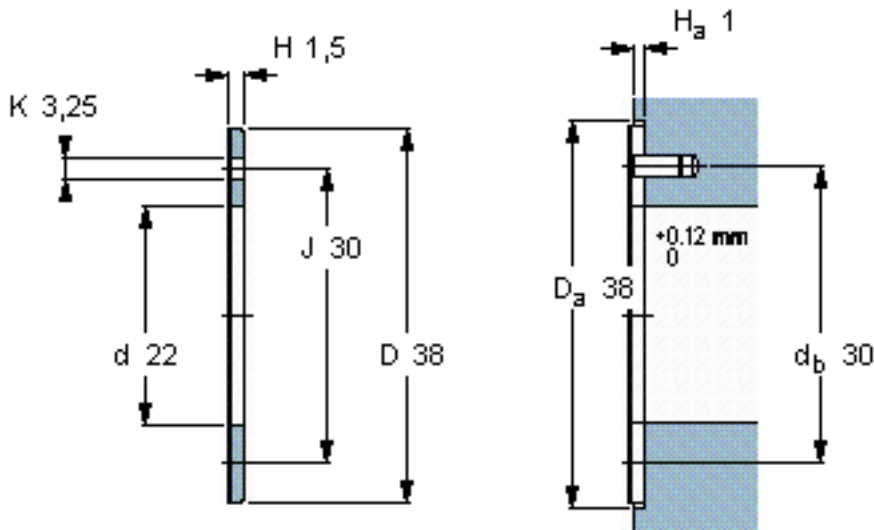

SKF PCMW 223801.5 B参数

主要尺寸	d	22	mm	-
	D	38	mm	-
	H	1.5	mm	-
	J	30	mm	-
	K	3.25	mm	-
基本额定载荷	C	60000	N	动载荷
	C_0	186000	N	静载荷
重量	重量	9	g	-
型号	型号	PCMW 223801.5 B	-	-

SKF PCMW 223801.5 B图片

特定负荷系数
材料常数

K 80
 K_M 300