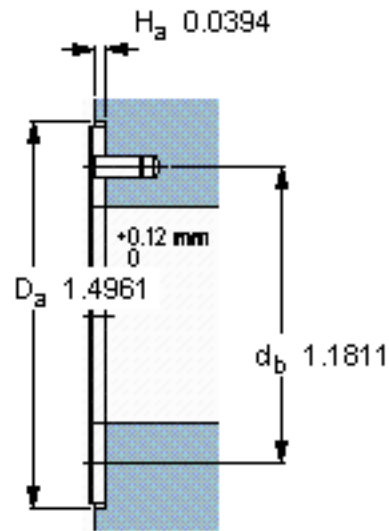

SKF PCMW 223801.5 B参数

主要尺寸	d	22	mm	-
	D	38	mm	-
	H	1.5	mm	-
	J	30	mm	-
	K	3.25	mm	-
基本额定载荷	C	60000	N	动载荷
	C_0	186000	N	静载荷
重量	重量	9	g	-
型号	型号	PCMW 223801.5 B	-	-

SKF PCMW 223801.5 B图片

特定负荷系数
材料常数

K 80
 K_M 300

参考资料: <http://www.sozhou.com/p/c6f42e45.html>

特定負荷係数
材料常数

K 80
 K_M 300