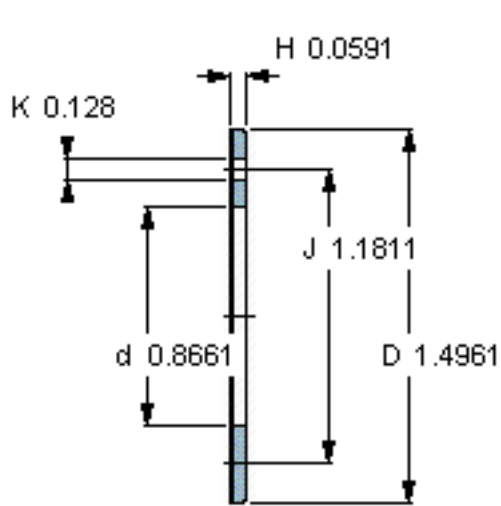

SKF PCMW 223801.5 B参数

主要尺寸	d	22	mm	-
	D	38	mm	-
	H	1.5	mm	-
	J	30	mm	-
	K	3.25	mm	-
基本额定载荷	C	60000	N	动载荷
	C_0	186000	N	静载荷
重量	重量	9	g	-
型号	型号	PCMW 223801.5 B	-	-

SKF PCMW 223801.5 B图片

特定负荷系数
材料常数

K 80
 K_M 300

参考资料: <http://www.sozhou.com/p/c6f42e45.html>

特定負荷係数
材料常数

K 80
 K_M 300