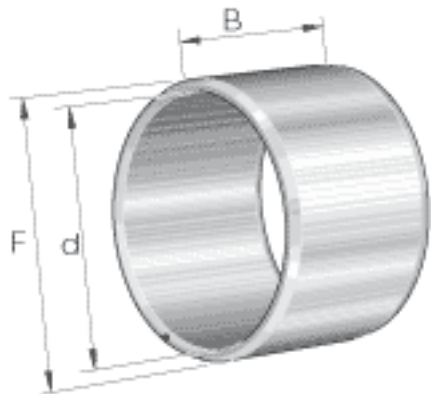

INA IR120X135X45参数

尺寸	d	120	mm	-
	F	135	mm	滚道公差 F (m) : -7 / -22
	B	45	mm	-
	r _{min}	1.1	mm	-
重量	m	1044	g	质量

INA IR120X135X45图片

参考资料:<http://www.sozhou.com/p/c700e09b.html>