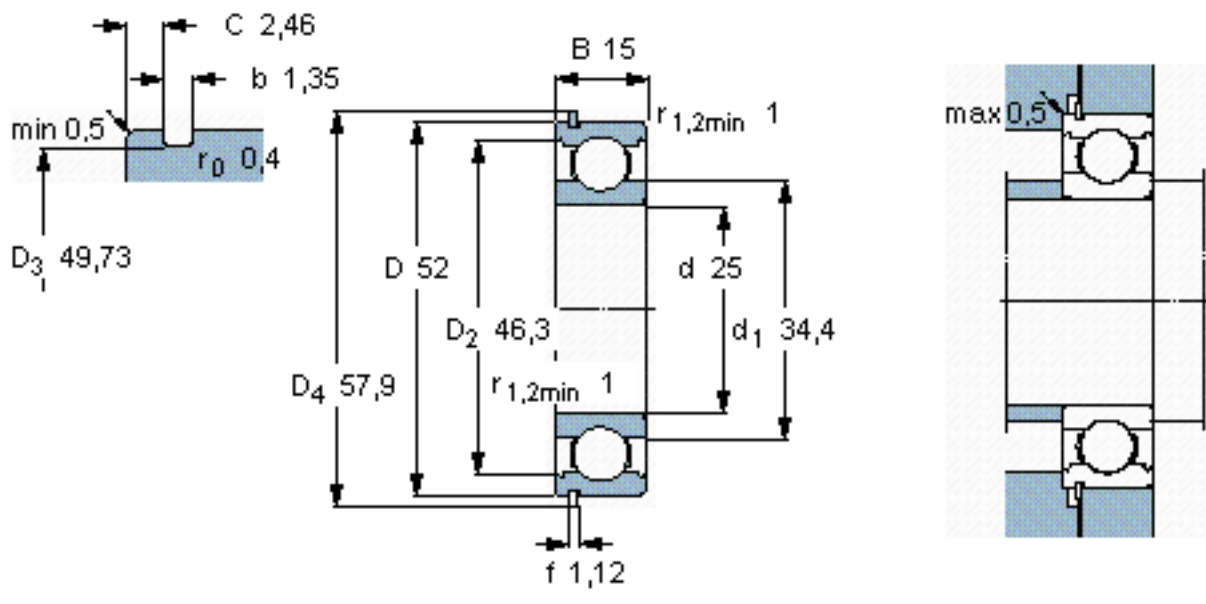

SKF 6205 N *参数

主要尺寸	d	25	mm	-
	D	52	mm	-
	B	15	mm	-
基本额定载荷	C	14800	N	动载荷
	C_0	7800	N	静载荷
疲劳载荷极限	P_u	335	N	-
额定转速	参考转速	28000	r/min	-
	极限转速	18000	r/min	-
重量	重量	130	g	-
型号	* SKF 探索者轴承	6205 N *	-	-
	* SKF 探索者轴承	SP 52	-	-

SKF 6205 N *图片

参考资料:<http://www.sozhou.com/p/c70e06b9.html>