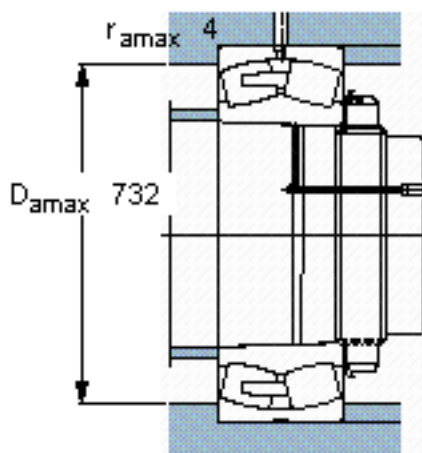

SKF 239/560 CAK/W33 *参数

主要尺寸	d	560	mm	-
	D	750	mm	-
	B	140	mm	-
基本额定载荷	C	3450000	N	动载荷
	C_0	7200000	N	静载荷
疲劳载荷极限	P_u	510000	N	-
额定转速	参考转速	450	r/min	-
	极限转速	850	r/min	-
重量	重量	170000	g	-
型号	* SKF 探索者轴承	239/560 CAK/W33 *	-	-

SKF 239/560 CAK/W33 *图片

计算系数
e 0,16
Y₁ 4,2
Y₂ 6,3
Y₀ 4

圆锥孔，圆锥
1: 12

参考资料: <http://www.sozhou.com/p/c76d358e.html>