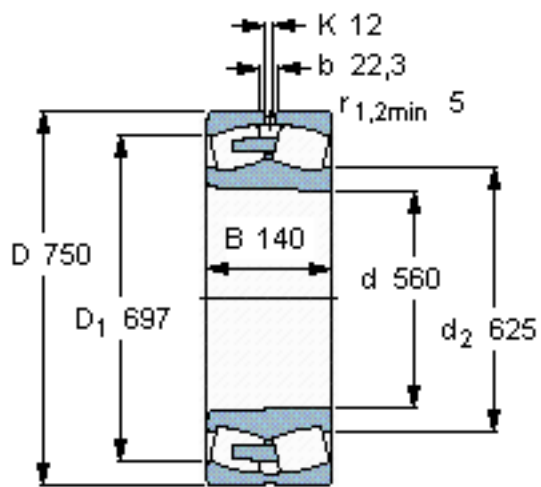

SKF 239/560 CAK/W33 *参数

主要尺寸	d	560	mm	-
	D	750	mm	-
	B	140	mm	-
基本额定载荷	C	3450000	N	动载荷
	C_0	7200000	N	静载荷
疲劳载荷极限	P_u	510000	N	-
额定转速	参考转速	450	r/min	-
	极限转速	850	r/min	-
重量	重量	170000	g	-
型号	* SKF 探索者轴承	239/560 CAK/W33 *	-	-

SKF 239/560 CAK/W33 *图片

计算系数
e 0,16
Y₁ 4,2
Y₂ 6,3
Y₀ 4

圆锥孔，圆锥
1: 12

参考资料: <http://www.sozhou.com/p/c76d358e.html>