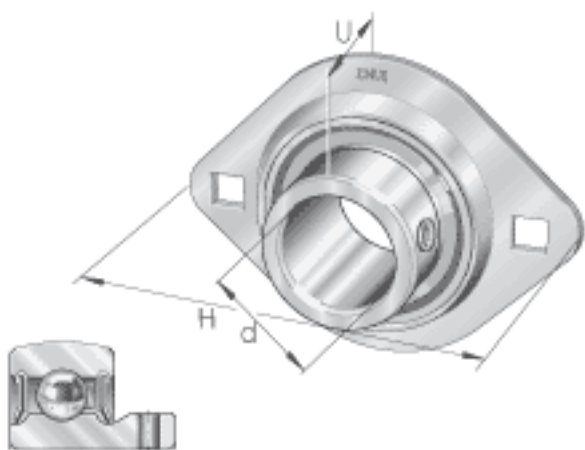

INA RATY17参数

重量	m	120	g	质量	
尺寸	d	17	mm	-	
	H	81	mm	-	
	U	18	mm	-	
	A	7	mm	-	
	B	22	mm	-	
	J	63.5	mm	-	
	L	58.7	mm	-	
	N	7.1	mm	-	
	S	2	mm	-	
	V	48	mm	-	
	承载力	C_g	2700	N	轴承座的径向承载能力
基本额定载荷	C_r	9600	N	基本额定动载荷，径向	
	C_{0r}	4750	N	基本额定静载荷，径向	
说明		FLAN40-MST (2 X)		轴承座的型号	
		AY17-NPP-B		轴承的型号	

INA RATY17图片