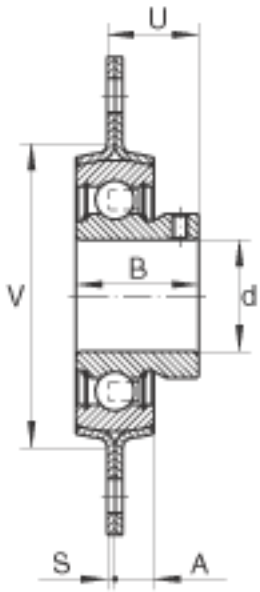

INA RATY17参数

重量	m	120	g	质量
尺寸	d	17	mm	-
	H	81	mm	-
	U	18	mm	-
	A	7	mm	-
	B	22	mm	-
	J	63.5	mm	-
	L	58.7	mm	-
	N	7.1	mm	-
	S	2	mm	-
	V	48	mm	-
	承载力	C_g	2700	N
基本额定载荷	C_r	9600	N	基本额定动载荷，径向
	C_{0r}	4750	N	基本额定静载荷，径向
说明		FLAN40-MST (2 X)		轴承座的型号
		AY17-NPP-B		轴承的型号

INA RATY17图片

参考资料:<http://www.sozhou.com/p/c7917f75.html>