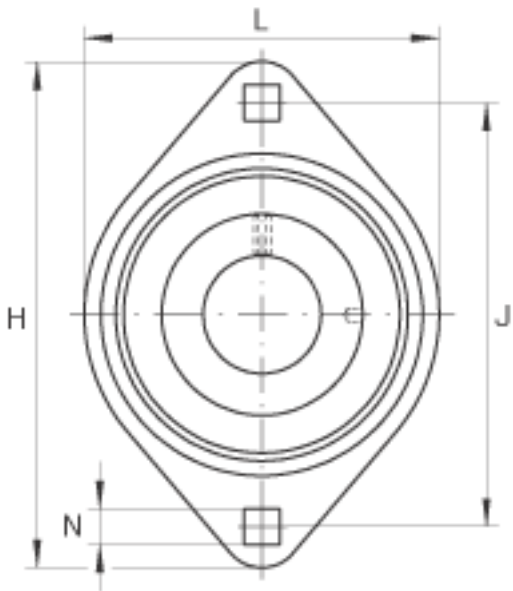

INA RATY17参数

重量	m	120	g	质量
尺寸	d	17	mm	-
	H	81	mm	-
	U	18	mm	-
	A	7	mm	-
	B	22	mm	-
	J	63.5	mm	-
	L	58.7	mm	-
	N	7.1	mm	-
	S	2	mm	-
	V	48	mm	-
	承载力	C_g	2700	N
基本额定载荷	C_r	9600	N	基本额定动载荷，径向
	C_{0r}	4750	N	基本额定静载荷，径向
说明		FLAN40-MST (2 X)		轴承座的型号
		AY17-NPP-B		轴承的型号

INA RATY17图片

参考资料:<http://www.sozhou.com/p/c7917f75.html>