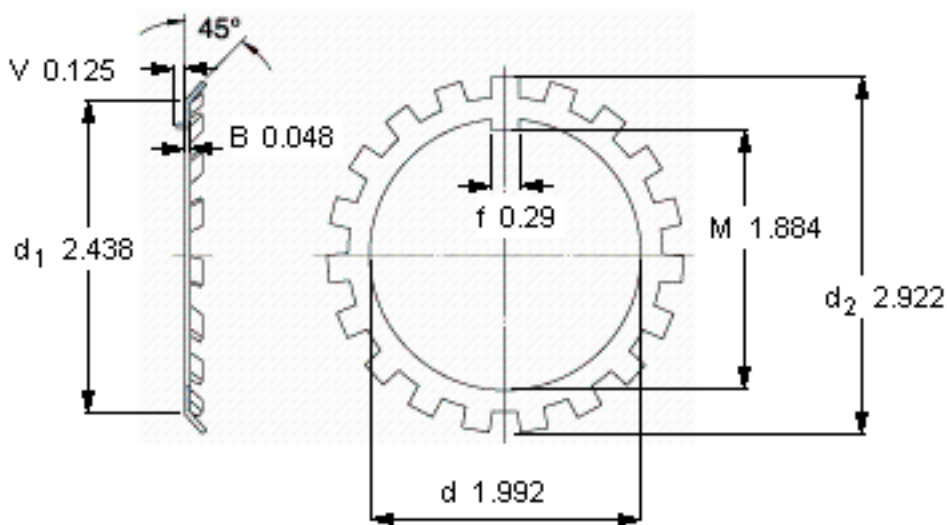

SKF W 10参数

主要尺寸	d	50.597	mm	-
	d <sub>2</sub>	74.219	mm	-
	B	1.219	mm	-
重量	重量	20	g	-
型号	锁定垫圈	W 10	-	-
	适当的锁定螺母	N 10	-	-

SKF W 10图片

参考资料:<http://www.sozhou.com/p/c7a677b2.html>