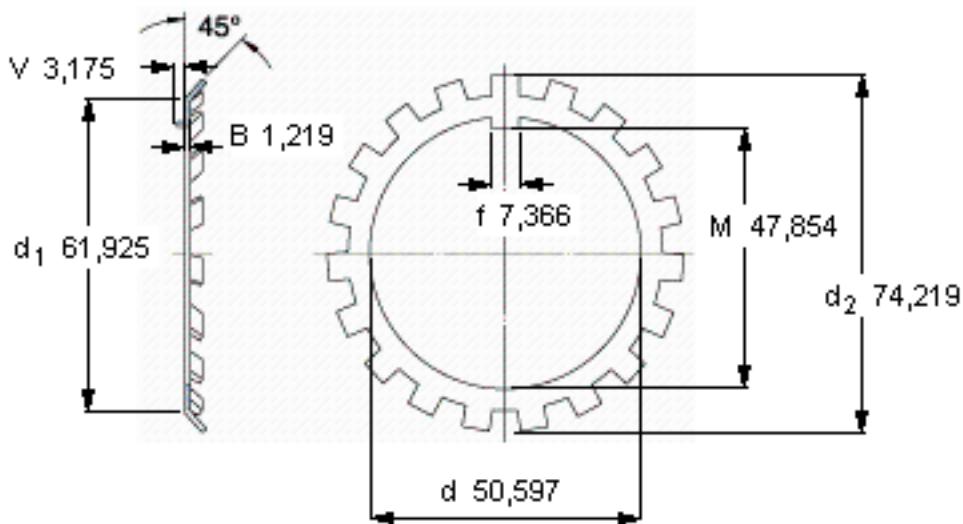

SKF W 10参数

主要尺寸	d	50.597	mm	-
	d <sub>2</sub>	74.219	mm	-
	B	1.219	mm	-
重量	重量	20	g	-
型号	锁定垫圈	W 10	-	-
	适当的锁定螺母	N 10	-	-

SKF W 10图片

参考资料:<http://www.sozhou.com/p/c7a677b2.html>