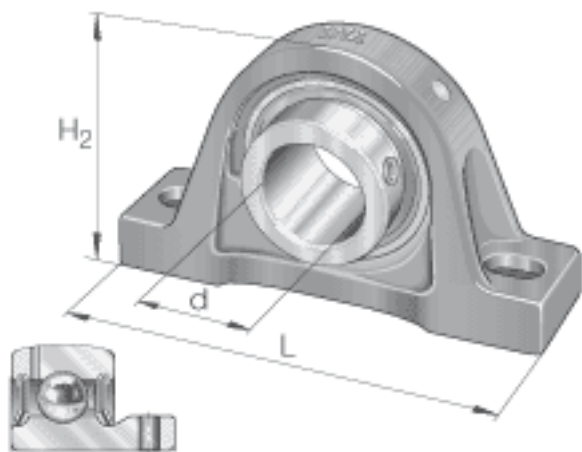

INA RAKY1参数

说明		GG. AK05		轴承座的型号	
		GY1100-KRR-B-AS2/V		轴承的型号	
尺寸	d	25.4	mm	-	
	L	139.7	mm	-	
	H₂	68.2752	mm	-	
	A	37.0078	mm	-	
	A₁	21.9964	mm	-	
	B	34.1122	mm	-	
	H	33.3502	mm	-	
	H₁	14.3002	mm	-	
	J	103.759	mm	-	
	N	11.9888	mm	-	
	N₁	9.2456	mm	-	
	Q	1/8"	NPT	-	
	S₁	19.812	mm	-	
	重量	m	739.356	g	质量
	基本额定载荷	C_r	14000	N	基本额定动载荷, 径向
C_{0r}		7800	N	基本额定静载荷, 径向	

INA RAKY1图片