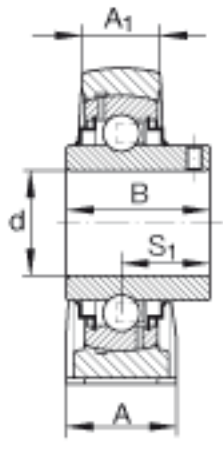

## INA RAKY1参数

说明		GG. AK05		轴承座的型号	
		GY1100-KRR-B-AS2/V		轴承的型号	
尺寸	d	25.4	mm	-	
	L	139.7	mm	-	
	H <sub>2</sub>	68.2752	mm	-	
	A	37.0078	mm	-	
	A <sub>1</sub>	21.9964	mm	-	
	B	34.1122	mm	-	
	H	33.3502	mm	-	
	H <sub>1</sub>	14.3002	mm	-	
	J	103.759	mm	-	
	N	11.9888	mm	-	
	N <sub>1</sub>	9.2456	mm	-	
	Q	1/8"	NPT	-	
	S <sub>1</sub>	19.812	mm	-	
	重量	m	739.356	g	质量
	基本额定载荷	C <sub>r</sub>	14000	N	基本额定动载荷, 径向
C <sub>0r</sub>		7800	N	基本额定静载荷, 径向	

## INA RAKY1图片

参考资料:<http://www.sozhou.com/p/c7ed1d45.html>