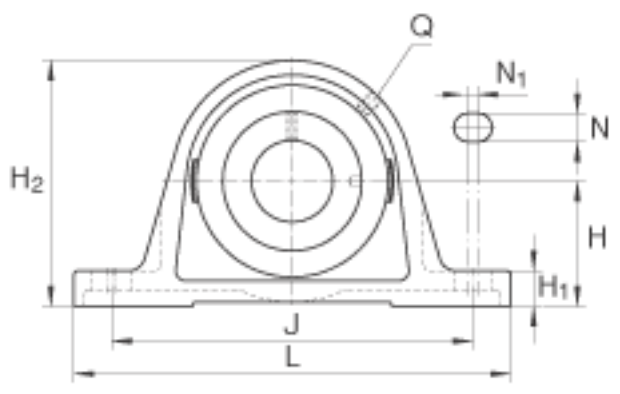

参考资料:<http://www.sozhou.com/p/c7ed1d45.html>