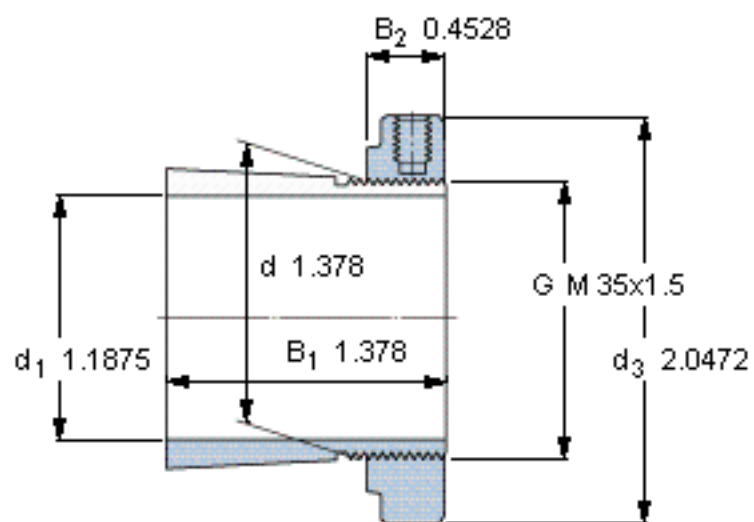

SKF HA 307 E参数

主要尺寸	d_1	30.163	mm	-
	d	35	mm	-
	d_3	52	mm	-
	B_1	35	mm	-
	G	M 35x1.5	-	-
	d_1	1.3/16	英寸	-
重量	重量	150	g	-
型号	带螺母和锁定装置的紧定套	HA 307 E	-	-
	附属锁定螺母	KMFE 7	-	-
	附属锁定装置	-	-	-
	适当的液压螺母	-	-	-

SKF HA 307 E图片

外锥度1:12

参考资料:<http://www.sozhou.com/p/c81dc48e.html>

外锥度1:12