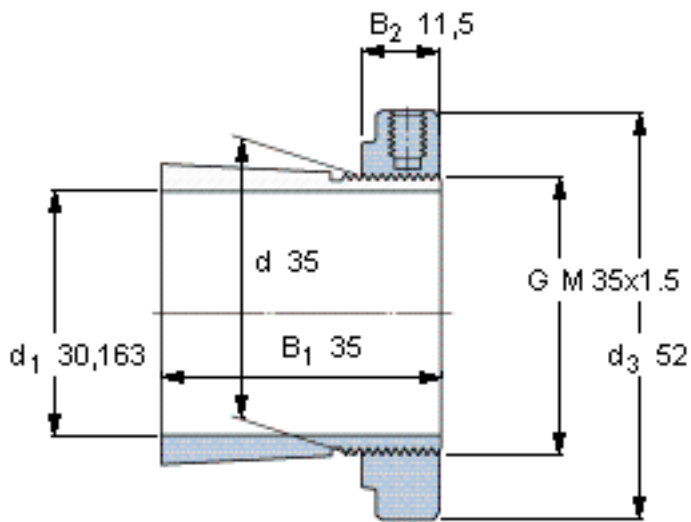

SKF HA 307 E参数

主要尺寸	d_1	30.163	mm	-
	d	35	mm	-
	d_3	52	mm	-
	B_1	35	mm	-
	G	M 35x1.5	-	-
	d_1	1.3/16	英寸	-
重量	重量	150	g	-
型号	带螺母和锁定装置的紧定套	HA 307 E	-	-
	附属锁定螺母	KMFE 7	-	-
	附属锁定装置	-	-	-
	适当的液压螺母	-	-	-

SKF HA 307 E图片

外锥度1:12

参考资料:<http://www.sozhou.com/p/c81dc48e.html>

外锥度1:12