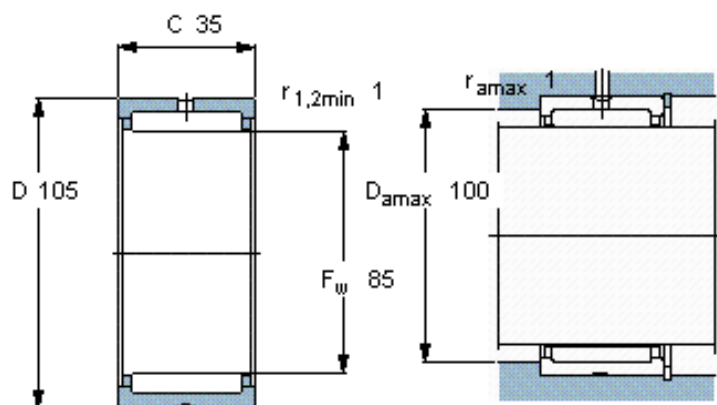

SKF NK 85/35参数

主要尺寸	F_w	85	mm	-
	D	105	mm	-
	C	35	mm	-
基本额定载荷	C	96800	N	动载荷
	C_0	200000	N	静载荷
疲劳载荷极限	P_u	27000	N	-
额定转速	参考转速	4800	r/min	-
	极限转速	5300	r/min	-
重量	重量	600	g	-
型号	型号	NK 85/35	-	-

SKF NK 85/35图片

适宜的附件

G密封件 -
SD密封件： -
CR密封件 85X105X10 CRW1 F

适宜的附件

G密封件 -
SD密封件： -
CR密封件 85X105X10 CRW1 F

参考资料：<http://www.sozhou.com/p/c83d8aab.html>