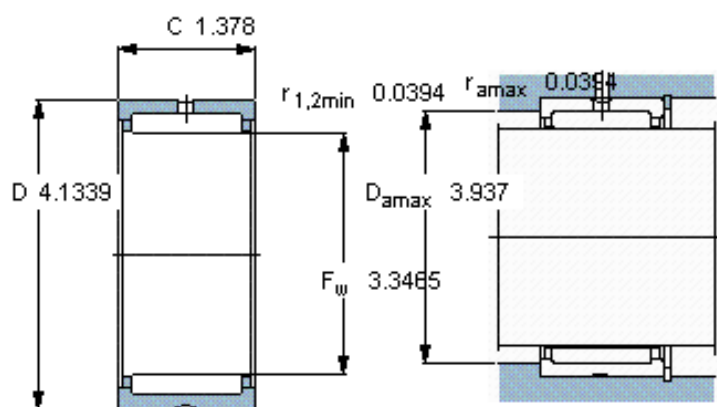

SKF NK 85/35参数

主要尺寸	F_w	85	mm	-
	D	105	mm	-
	C	35	mm	-
基本额定载荷	C	96800	N	动载荷
	C_0	200000	N	静载荷
疲劳载荷极限	P_u	27000	N	-
额定转速	参考转速	4800	r/min	-
	极限转速	5300	r/min	-
重量	重量	600	g	-
型号	型号	NK 85/35	-	-

SKF NK 85/35图片

适宜的附件

G密封件 -
SD密封件： -
CR密封件 85X105X10 CRW1 F

适宜的附件

G密封件 -
SD密封件： -
CR密封件 85X105X10 CRW1 F

参考资料：<http://www.sozhou.com/p/c83d8aab.html>