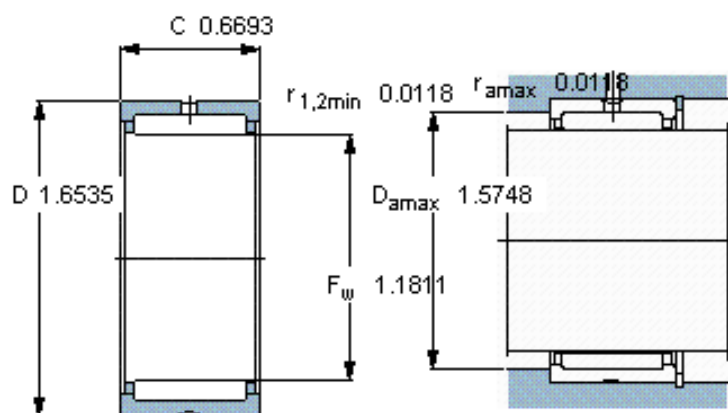

SKF RNA 4905参数

主要尺寸	F_w	30	mm	-
	D	42	mm	-
	C	17	mm	-
基本额定载荷	C	24200	N	动载荷
	C_0	34500	N	静载荷
疲劳载荷极限	P_u	4300	N	-
额定转速	参考转速	13000	r/min	-
	极限转速	15000	r/min	-
重量	重量	61	g	-
型号	型号	RNA 4905	-	-

SKF RNA 4905图片

适宜的附件

G密封件 -
SD密封件： -
CR密封件 30X42X7 CRW1 F

适宜的附件

G密封件 -
SD密封件： -
CR密封件 30X42X7 CRW1 F

参考资料：<http://www.sozhou.com/p/c84a2376.html>