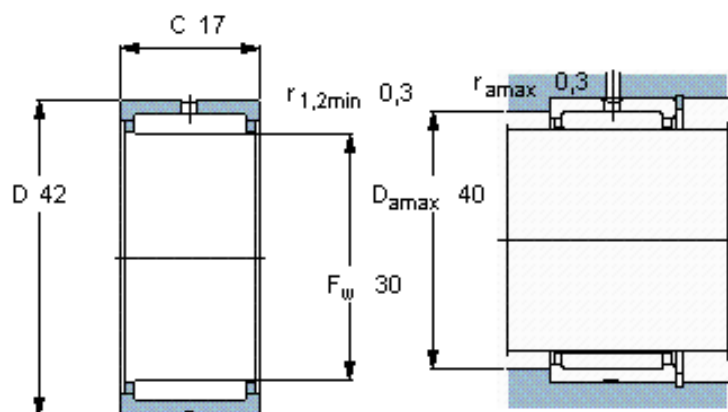

SKF RNA 4905参数

主要尺寸	F_w	30	mm	-
	D	42	mm	-
	C	17	mm	-
基本额定载荷	C	24200	N	动载荷
	C_0	34500	N	静载荷
疲劳载荷极限	P_u	4300	N	-
额定转速	参考转速	13000	r/min	-
	极限转速	15000	r/min	-
重量	重量	61	g	-
型号	型号	RNA 4905	-	-

SKF RNA 4905图片

适宜的附件

G密封件 -
SD密封件： -
CR密封件 30X42X7 CRW1 F

适宜的附件

G密封件 -
SD密封件： -
CR密封件 30X42X7 CRW1 F

参考资料：<http://www.sozhou.com/p/c84a2376.html>