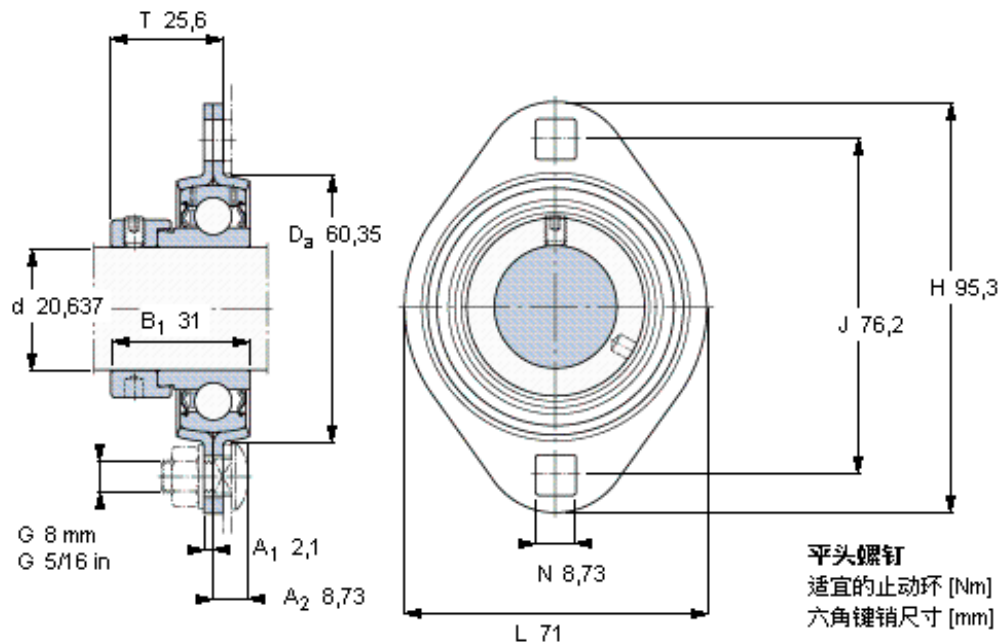

SKF FT 13/16 FM参数

主要尺寸	d	20.637	mm	-
	D <sub>a</sub>	60.35	mm	-
	H	95.3	mm	-
	J	76.2	mm	-
	T	25.6	mm	-
基本额定载荷	C	14000	N	动载荷
	C <sub>0</sub>	7800	N	静载荷
允许轴承座载荷	径向	-000	N	-
重量	重量	380	g	-
型号	轴承单元	FT 13/16 FM	-	-
订货型号	轴承座	52M-2	-	-
	轴承	YET 205-013	-	-

SKF FT 13/16 FM图片

10-32x1/4  
4  
3,175

参考资料: <http://www.sozhou.com/p/c861a6e8.html>

10-32x1A  
 4  
 3,175