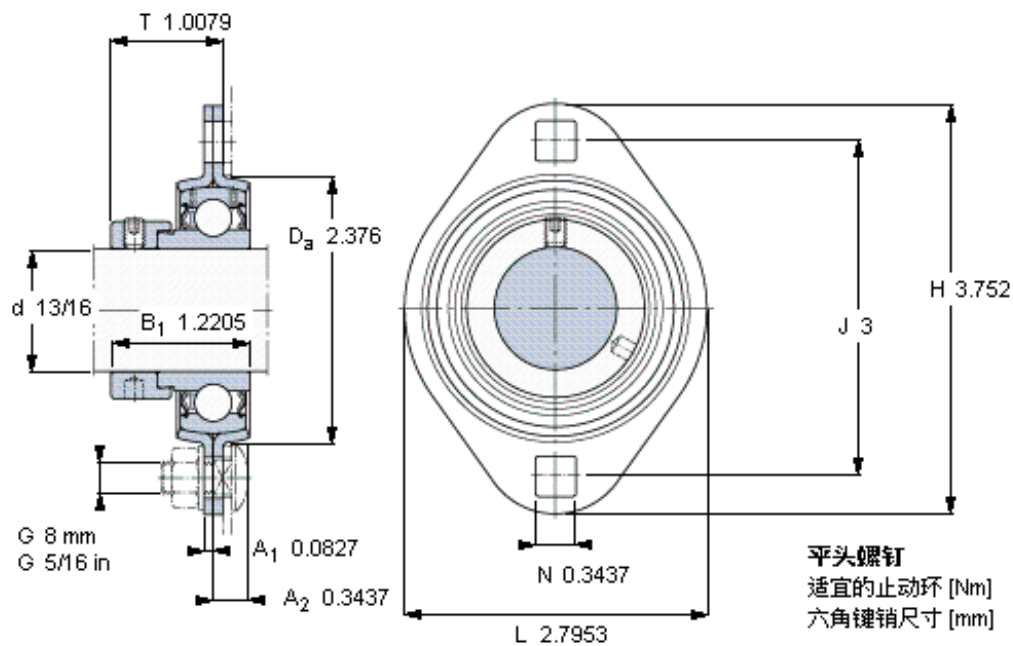

SKF FT 13/16 FM参数

主要尺寸	d	20.637	mm	-
	D <sub>a</sub>	60.35	mm	-
	H	95.3	mm	-
	J	76.2	mm	-
	T	25.6	mm	-
基本额定载荷	C	14000	N	动载荷
	C <sub>0</sub>	7800	N	静载荷
允许轴承座载荷	径向	-000	N	-
重量	重量	380	g	-
型号	轴承单元	FT 13/16 FM	-	-
订货型号	轴承座	52M-2	-	-
	轴承	YET 205-013	-	-

SKF FT 13/16 FM图片

10-32x1/4  
4  
3,175

参考资料: <http://www.sozhou.com/p/c861a6e8.html>

10-32x1A  
 4  
 3,175