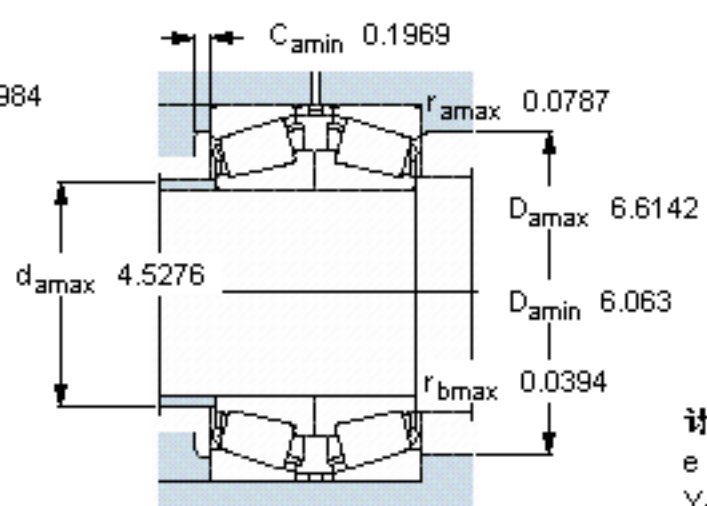

SKF 32220 J2/DF参数

主要尺寸	d	100	mm	-
	D	180	mm	-
	T	98	mm	-
基本额定载荷	C	539000	N	动载荷
	C_0	880000	N	静载荷
疲劳载荷极限	P_u	96500	N	-
额定转速	参考转速	2200	r/min	-
	极限转速	3600	r/min	-
重量	重量	10000	g	-
型号	* SKF 探索者轴承	32220 J2/DF	-	-

SKF 32220 J2/DF图片

参考资料:<http://www.sozhou.com/p/c8936c27.html>

计算系数
 e 0,43
 Y_1 1,6
 Y_2 2,3
 Y_0 1,6