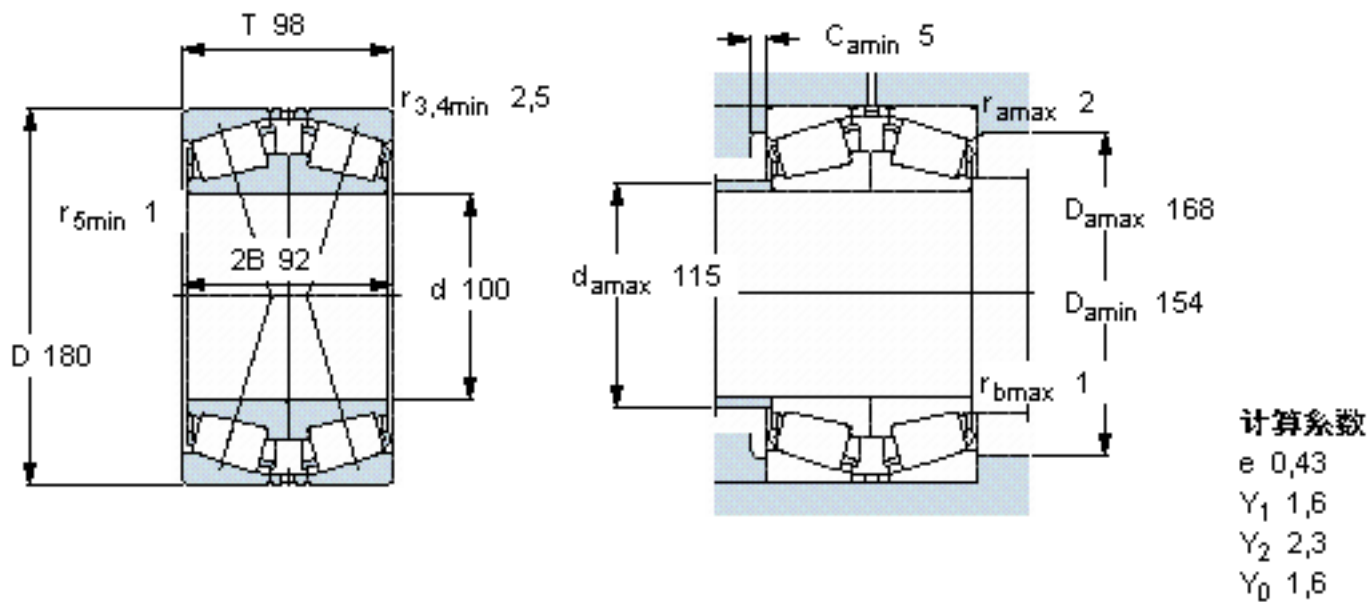

SKF 32220 J2/DF参数

主要尺寸	d	100	mm	-
	D	180	mm	-
	T	98	mm	-
基本额定载荷	C	539000	N	动载荷
	C_0	880000	N	静载荷
疲劳载荷极限	P_u	96500	N	-
额定转速	参考转速	2200	r/min	-
	极限转速	3600	r/min	-
重量	重量	10000	g	-
型号	* SKF 探索者轴承	32220 J2/DF	-	-

SKF 32220 J2/DF图片

参考资料:<http://www.sozhou.com/p/c8936c27.html>

计算系数
 e 0,43
 Y_1 1,6
 Y_2 2,3
 Y_0 1,6