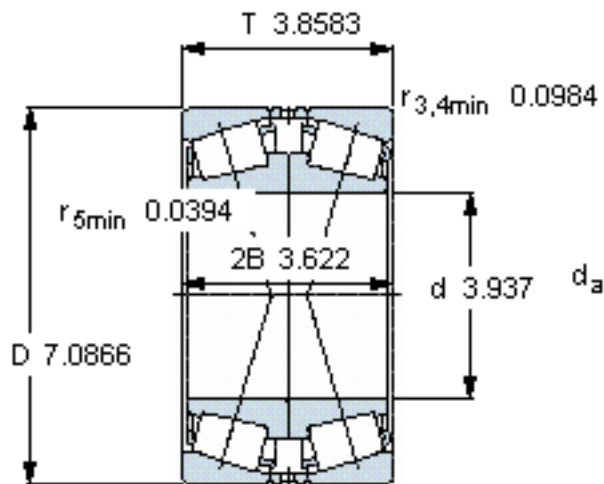

SKF 32220 J2/DF参数

主要尺寸	d	100	mm	-
	D	180	mm	-
	T	98	mm	-
基本额定载荷	C	539000	N	动载荷
	C_0	880000	N	静载荷
疲劳载荷极限	P_u	96500	N	-
额定转速	参考转速	2200	r/min	-
	极限转速	3600	r/min	-
重量	重量	10000	g	-
型号	* SKF 探索者轴承	32220 J2/DF	-	-

SKF 32220 J2/DF图片

参考资料:<http://www.sozhou.com/p/c8936c27.html>

计算系数
 e 0,43
 Y_1 1,6
 Y_2 2,3
 Y_0 1,6