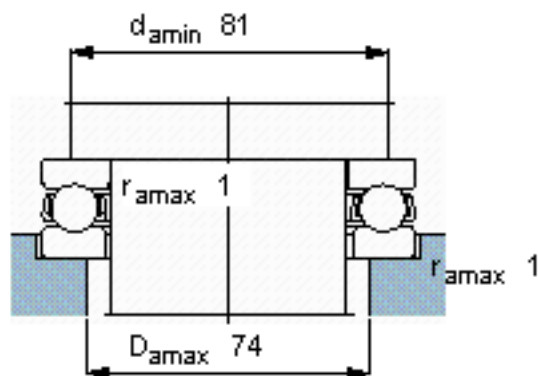

SKF 51212参数

主要尺寸	d	60	mm	-
	D	95	mm	-
	H	26	mm	-
基本额定载荷	C	62400	N	动载荷
	C_0	150000	N	静载荷
疲劳载荷极限	P_u	5600	N	-
最小载荷系数	A	0.12	-	-
额定转速	额定转度	2800	r/min	-
	极限转速	3800	r/min	-
重量	重量	650	g	-
型号	型号	51212	-	-

SKF 51212图片