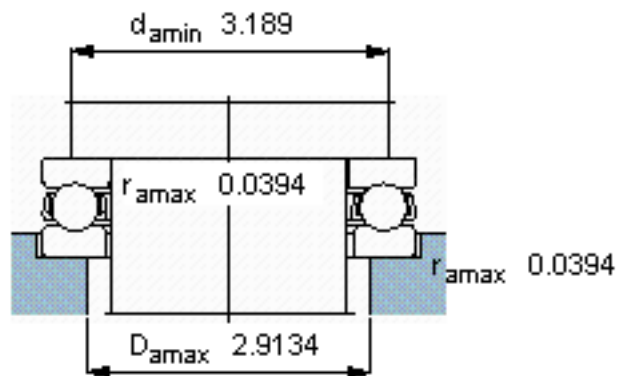

SKF 51212参数

主要尺寸	d	60	mm	-
	D	95	mm	-
	H	26	mm	-
基本额定载荷	C	62400	N	动载荷
	C_0	150000	N	静载荷
疲劳载荷极限	P_u	5600	N	-
最小载荷系数	A	0.12	-	-
额定转速	额定转度	2800	r/min	-
	极限转速	3800	r/min	-
重量	重量	650	g	-
型号	型号	51212	-	-

SKF 51212图片