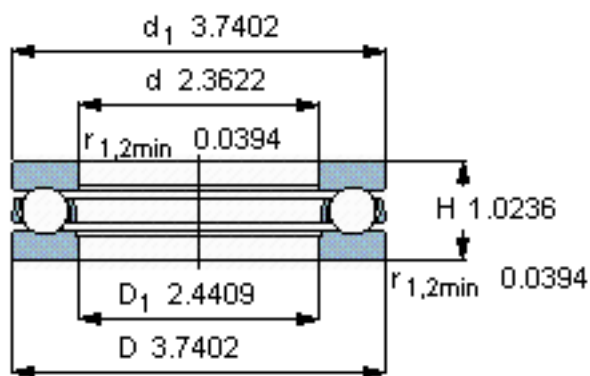

SKF 51212参数

主要尺寸	d	60	mm	-
	D	95	mm	-
	H	26	mm	-
基本额定载荷	C	62400	N	动载荷
	C_0	150000	N	静载荷
疲劳载荷极限	P_u	5600	N	-
最小载荷系数	A	0.12	-	-
额定转速	额定转度	2800	r/min	-
	极限转速	3800	r/min	-
重量	重量	650	g	-
型号	型号	51212	-	-

SKF 51212图片