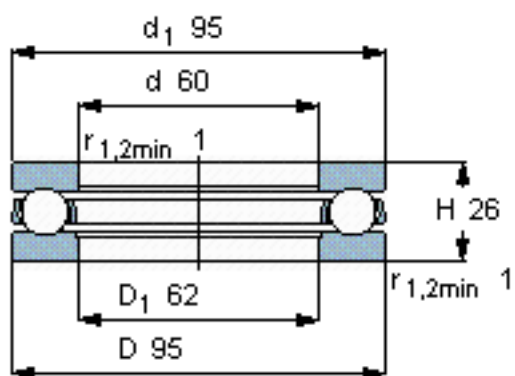

SKF 51212参数

主要尺寸	d	60	mm	-
	D	95	mm	-
	H	26	mm	-
基本额定载荷	C	62400	N	动载荷
	C_0	150000	N	静载荷
疲劳载荷极限	P_u	5600	N	-
最小载荷系数	A	0.12	-	-
额定转速	额定转度	2800	r/min	-
	极限转速	3800	r/min	-
重量	重量	650	g	-
型号	型号	51212	-	-

SKF 51212图片