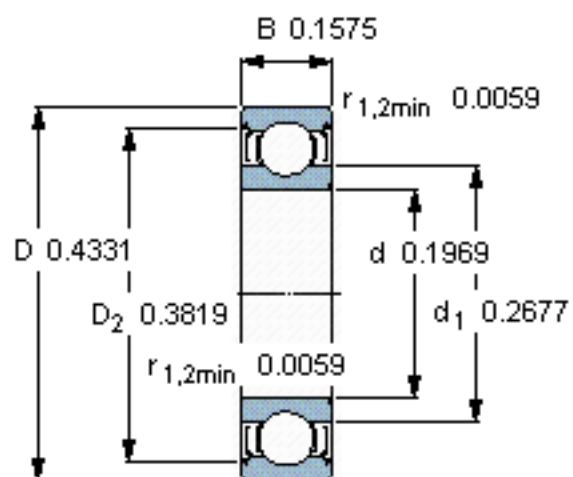

计算系数

k_r 0,015

f_0 11