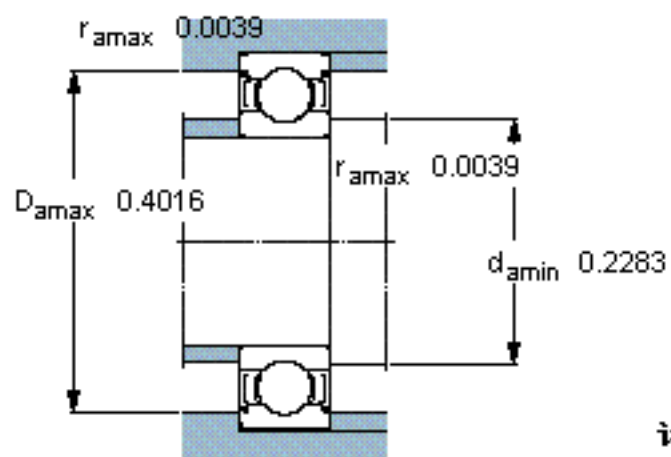

计算系数

k_r 0,015

f_0 11