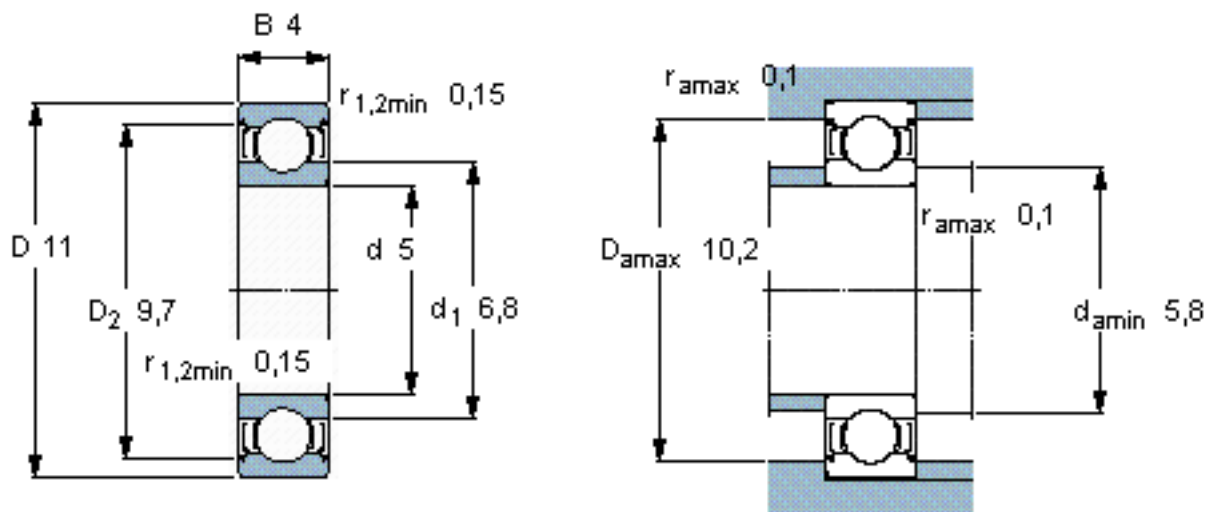

SKF 628/5-2Z参数

主要尺寸	d	5	mm	-
	D	11	mm	-
	B	4	mm	-
基本额定载荷	C	637	N	动载荷
	C_0	255	N	静载荷
疲劳载荷极限	P_u	11	N	-
额定转速	参考转速	120000	r/min	-
	极限转速	60000	r/min	-
重量	重量	1	g	-
型号	* SKF 探索者轴承	628/5-2Z	-	-

SKF 628/5-2Z图片

计算系数