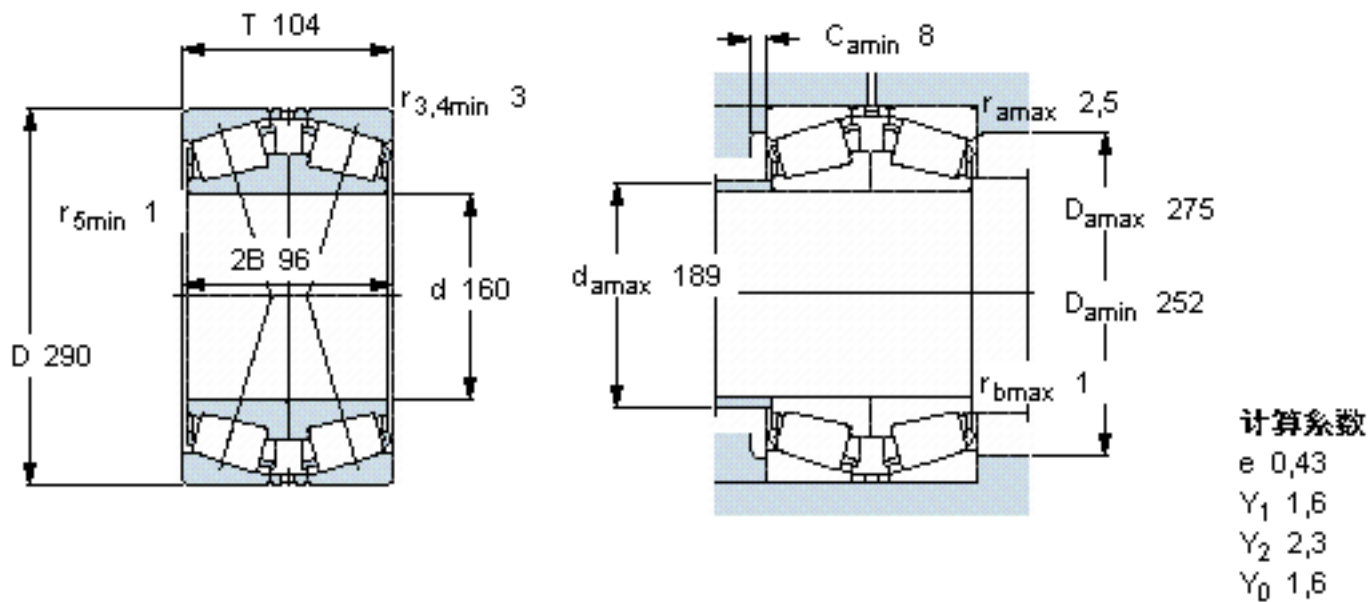

SKF 30232 J2/DF参数

主要尺寸	d	160	mm	-
	D	290	mm	-
	T	104	mm	-
基本额定载荷	C	913000	N	动载荷
	C_0	1460000	N	静载荷
疲劳载荷极限	P_u	143000	N	-
额定转速	参考转速	1300	r/min	-
	极限转速	2200	r/min	-
重量	重量	27500	g	-
型号	* SKF 探索者轴承	30232 J2/DF	-	-

SKF 30232 J2/DF图片

参考资料:<http://www.sozhou.com/p/c91d169f.html>

计算系数

e 0,43

Y_1 1,6

Y_2 2,3

Y_0 1,6