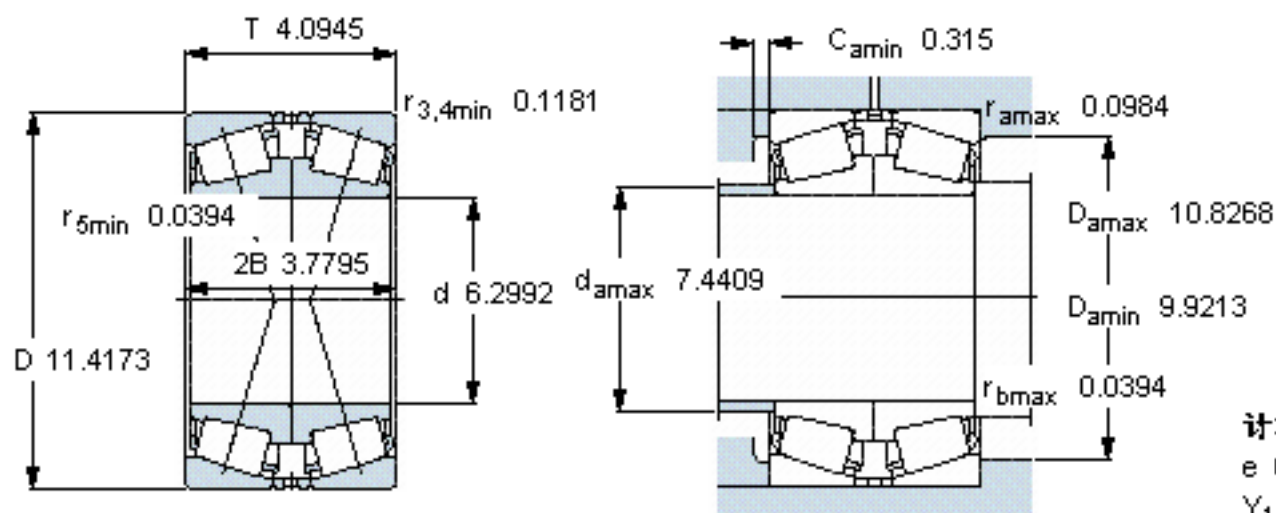

SKF 30232 J2/DF参数

主要尺寸	d	160	mm	-
	D	290	mm	-
	T	104	mm	-
基本额定载荷	C	913000	N	动载荷
	C_0	1460000	N	静载荷
疲劳载荷极限	P_u	143000	N	-
额定转速	参考转速	1300	r/min	-
	极限转速	2200	r/min	-
重量	重量	27500	g	-
型号	* SKF 探索者轴承	30232 J2/DF	-	-

SKF 30232 J2/DF图片

参考资料:<http://www.sozhou.com/p/c91d169f.html>

计算系数

e 0,43

Y_1 1,6

Y_2 2,3

Y_0 1,6