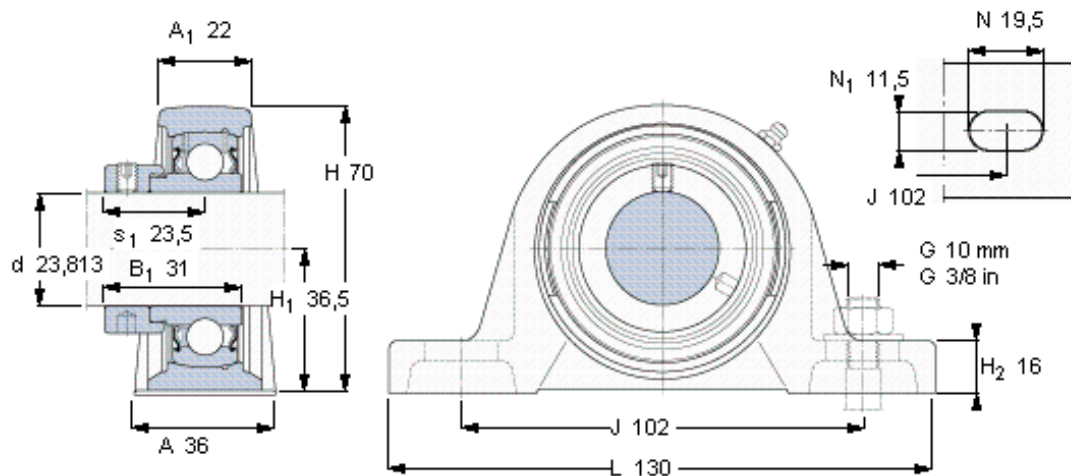

### SKF SY 15/16 FM参数

主要尺寸	d	23.813	mm	-
	A	36	mm	-
	H	70	mm	-
	H <sub>1</sub>	36.5	mm	-
	L	130	mm	-
基本额定载荷	C	14000	N	动载荷
	C <sub>0</sub>	7800	N	静载荷
极限转速	带h6轴公差	7000	r/min	-
重量	重量	750	g	-
型号	轴承单元	SY 15/16 FM	-	-
	轴承座	SY 505 U	-	-
	轴承	YET 205-015	-	-

### SKF SY 15/16 FM图片

平头螺钉  
适宜的止动环 [Nm]  
六角键销尺寸 [mm]

10-32x1/4  
4  
3,175

参考资料: <http://www.sozhou.com/p/c963b784.html>

平头螺钉

适宜的止动环 [Nm]

六角键销尺寸 [mm]

10-32x1/4