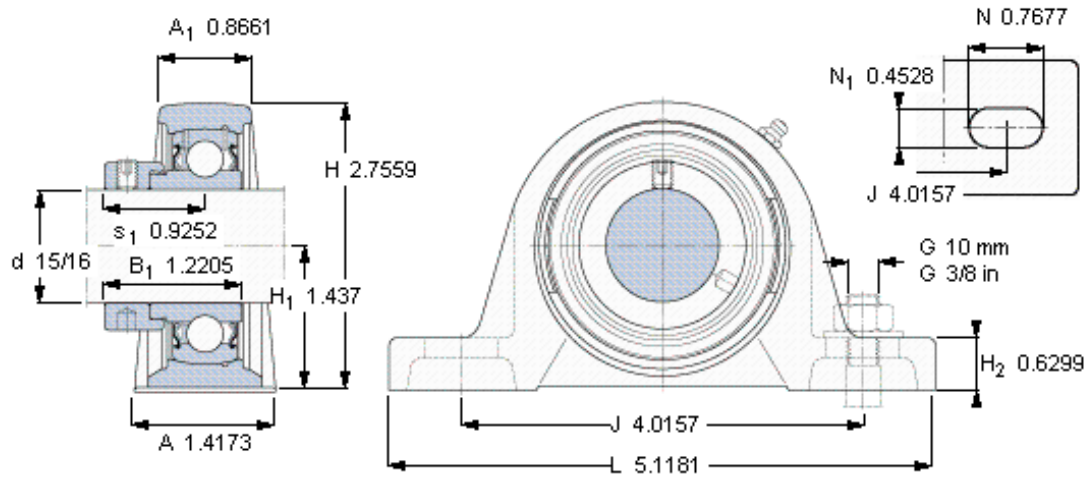

### SKF SY 15/16 FM参数

主要尺寸	d	23.813	mm	-
	A	36	mm	-
	H	70	mm	-
	H <sub>1</sub>	36.5	mm	-
	L	130	mm	-
基本额定载荷	C	14000	N	动载荷
	C <sub>0</sub>	7800	N	静载荷
极限转速	带h6轴公差	7000	r/min	-
重量	重量	750	g	-
型号	轴承单元	SY 15/16 FM	-	-
	轴承座	SY 505 U	-	-
	轴承	YET 205-015	-	-

### SKF SY 15/16 FM图片

平头螺钉  
适宜的止动环 [Nm]  
六角键销尺寸 [mm]

10-32x1/4  
4  
3,175

参考资料: <http://www.sozhou.com/p/c963b784.html>

平头螺钉

适宜的止动环 [Nm]

六角键销尺寸 [mm]

10-32x1/4