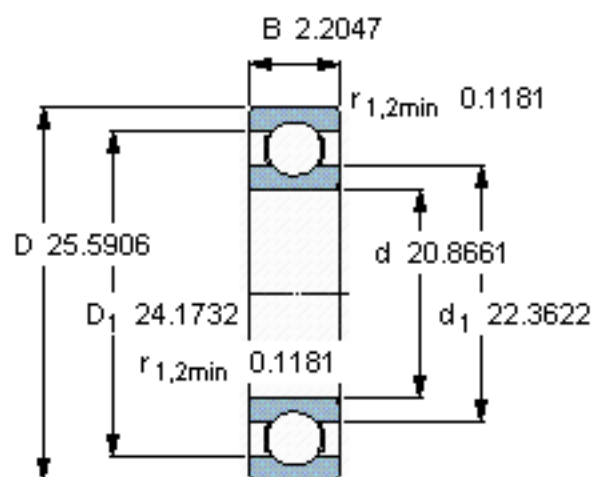

SKF 618/530 MA参数

主要尺寸	d	530	mm	-
	D	650	mm	-
	B	56	mm	-
基本额定载荷	C	332000	N	动载荷
	C_0	655000	N	静载荷
疲劳载荷极限	P_u	11200	N	-
额定转速	参考转速	1700	r/min	-
	极限转速	1400	r/min	-
重量	重量	39500	g	-
型号	* SKF 探索者轴承	618/530 MA	-	-

SKF 618/530 MA图片

计算系数

k_r 0,015
 f_0 17

参考资料:<http://www.sozhou.com/p/c97a2829.html>

计算系数

k_r 0,015

f_0 17