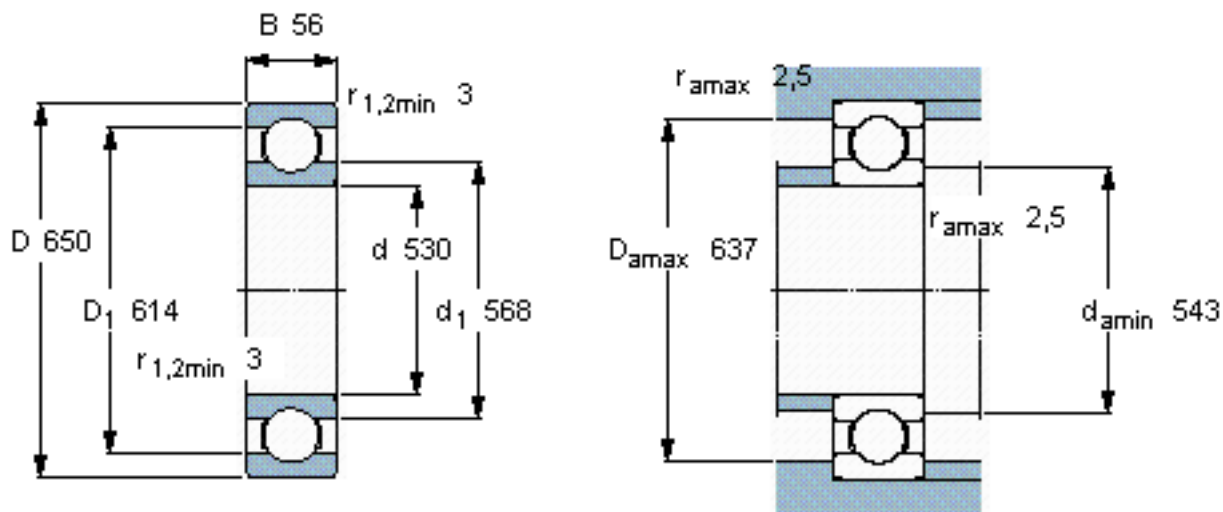

SKF 618/530 MA参数

主要尺寸	d	530	mm	-
	D	650	mm	-
	B	56	mm	-
基本额定载荷	C	332000	N	动载荷
	C_0	655000	N	静载荷
疲劳载荷极限	P_u	11200	N	-
额定转速	参考转速	1700	r/min	-
	极限转速	1400	r/min	-
重量	重量	39500	g	-
型号	* SKF 探索者轴承	618/530 MA	-	-

SKF 618/530 MA图片

计算系数

k_r 0,015
 f_0 17

参考资料:<http://www.sozhou.com/p/c97a2829.html>

计算系数

k_r 0,015

f_0 17