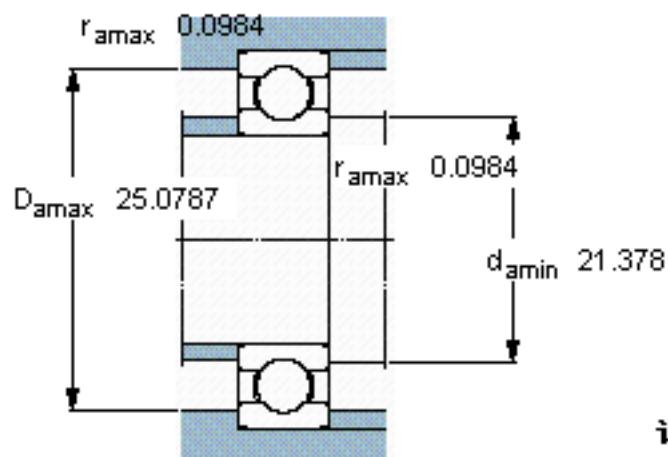

SKF 618/530 MA参数

主要尺寸	d	530	mm	-
	D	650	mm	-
	B	56	mm	-
基本额定载荷	C	332000	N	动载荷
	C_0	655000	N	静载荷
疲劳载荷极限	P_u	11200	N	-
额定转速	参考转速	1700	r/min	-
	极限转速	1400	r/min	-
重量	重量	39500	g	-
型号	* SKF 探索者轴承	618/530 MA	-	-

SKF 618/530 MA图片

计算系数

k_r 0,015
 f_0 17

参考资料:<http://www.sozhou.com/p/c97a2829.html>

计算系数

k_r 0,015

f_0 17