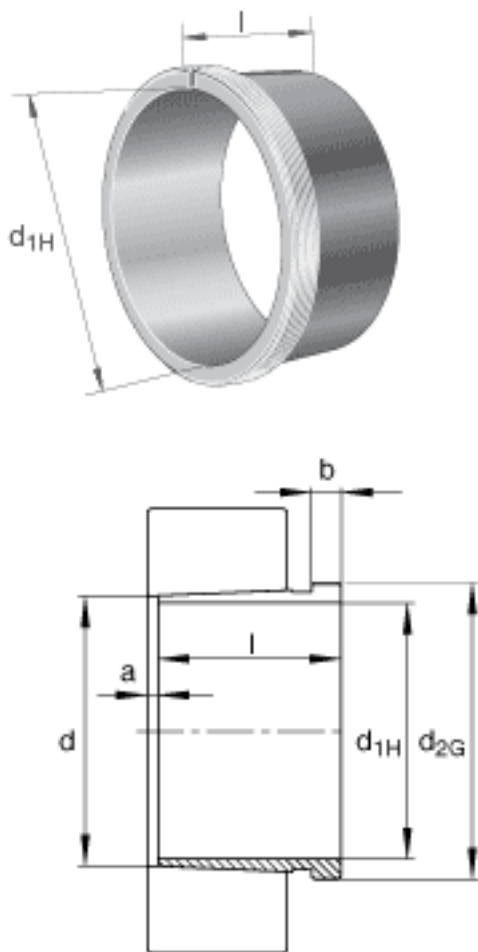

FAG AH241/900-H参数

尺寸	l	575	mm	-
	a	45	mm	-
	b	60	mm	-
	d	900	mm	-
	d <sub>2G</sub>	Tr930x8	mm	-
	e	15	mm	-
	R <sub>O</sub>	G1/4		-
	t	15	mm	-
说明		850	mm	轴
重量	m	376000	g	质量
尺寸	d <sub>1H</sub>	850	mm	-

FAG AH241/900-H图片