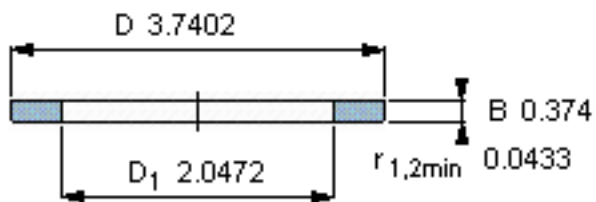

SKF GS 89310参数

尺寸	d	50	mm	-
	D	95	mm	-
	B	9.5	mm	-
	d <sub>1</sub>	-	mm	-
	D <sub>1</sub>	52	mm	-
	r <sub>1</sub> 、r <sub>1.2</sub>	1.1	mm	-
重量	重量	380	g	-
型号	型号	GS 89310	-	-

SKF GS 89310图片

轴承座垫圈

轴承座垫圈

参考资料:<http://www.sozhou.com/p/c9d51f42.html>