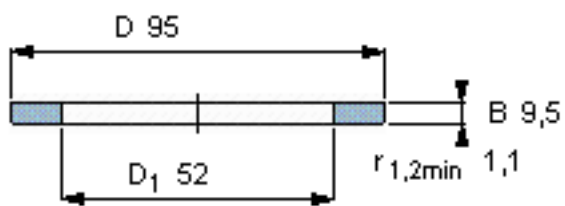

SKF GS 89310参数

尺寸	d	50	mm	-
	D	95	mm	-
	B	9.5	mm	-
	d <sub>1</sub>	-	mm	-
	D <sub>1</sub>	52	mm	-
	r <sub>1</sub> 、r <sub>1.2</sub>	1.1	mm	-
重量	重量	380	g	-
型号	型号	GS 89310	-	-

SKF GS 89310图片

轴承座垫圈

轴承座垫圈

参考资料:<http://www.sozhou.com/p/c9d51f42.html>