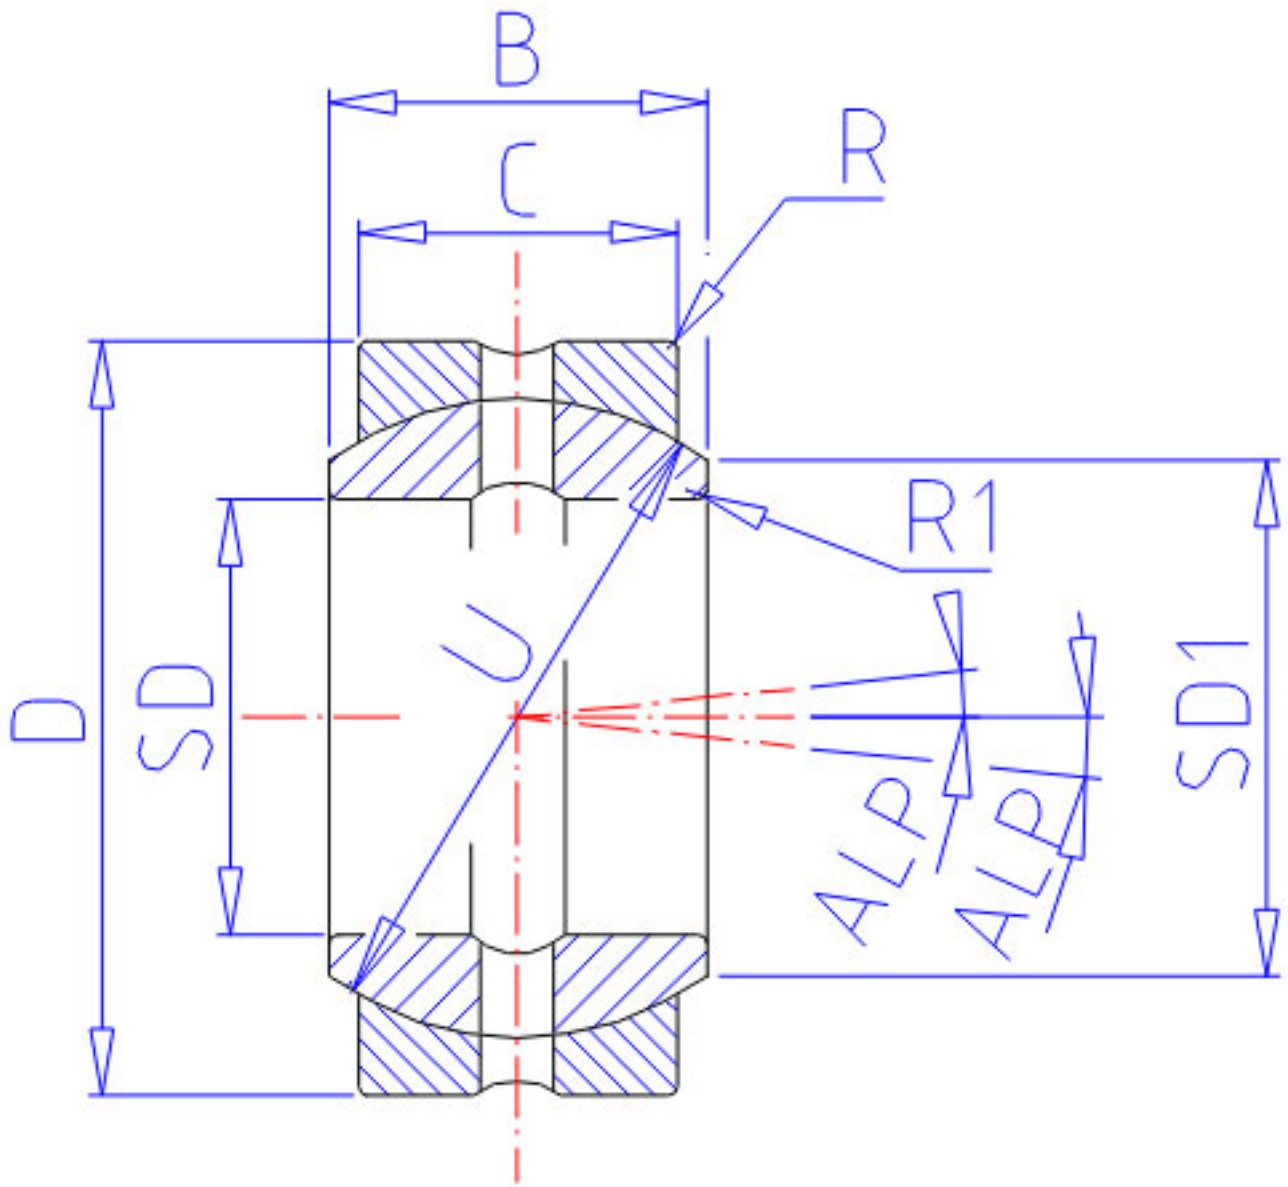

## NSK 120FSF190参数

型号	型号	120FSF190		-
外形尺寸	SD	120	mm	内径
	D	190	mm	直径
	C	90	mm	宽度
	B	105	mm	-
	R	1.0	mm	-
	R1	1.0	mm	-
	U	175.0	mm	直径
动态负载容量	CDN	925000	N	动态负载容量
	CDK	94500000	g	动态负载容量
极限载荷容量	CSN	3250000	N	极限载荷容量
	CSK	330000000	g	极限载荷容量
接触角	ALP	6.0	degree	接触角
重量	MASS	12500	g	重量
外形尺寸	SD1	140.0	mm	-

## NSK 120FSF190图片

参考资料:<http://www.sozhou.com/p/ca0177b7.html>