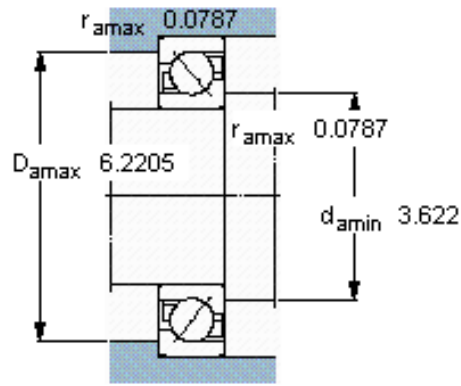

SKF 7316 BECBY参数

主要尺寸	d	80	mm	-
	D	170	mm	-
	B	39	mm	-
基本额定载荷	C	143000	N	动载荷
	C_0	118000	N	静载荷
疲劳载荷极限	P_u	4500	N	-
额定转速	参考转速	4500	r/min	-
	极限转速	4500	r/min	-
重量	重量	3700	g	-
型号	* SKF 探索者轴承	7316 BECBY	-	-

SKF 7316 BECBY图片

参考资料: <http://www.sozhou.com/p/ca06ac39.html>

计算系数

- k_r 0,1
- k_a 1,6
- e 1,14
- X 0,35
- Y 0,57
- Y_0 0,26