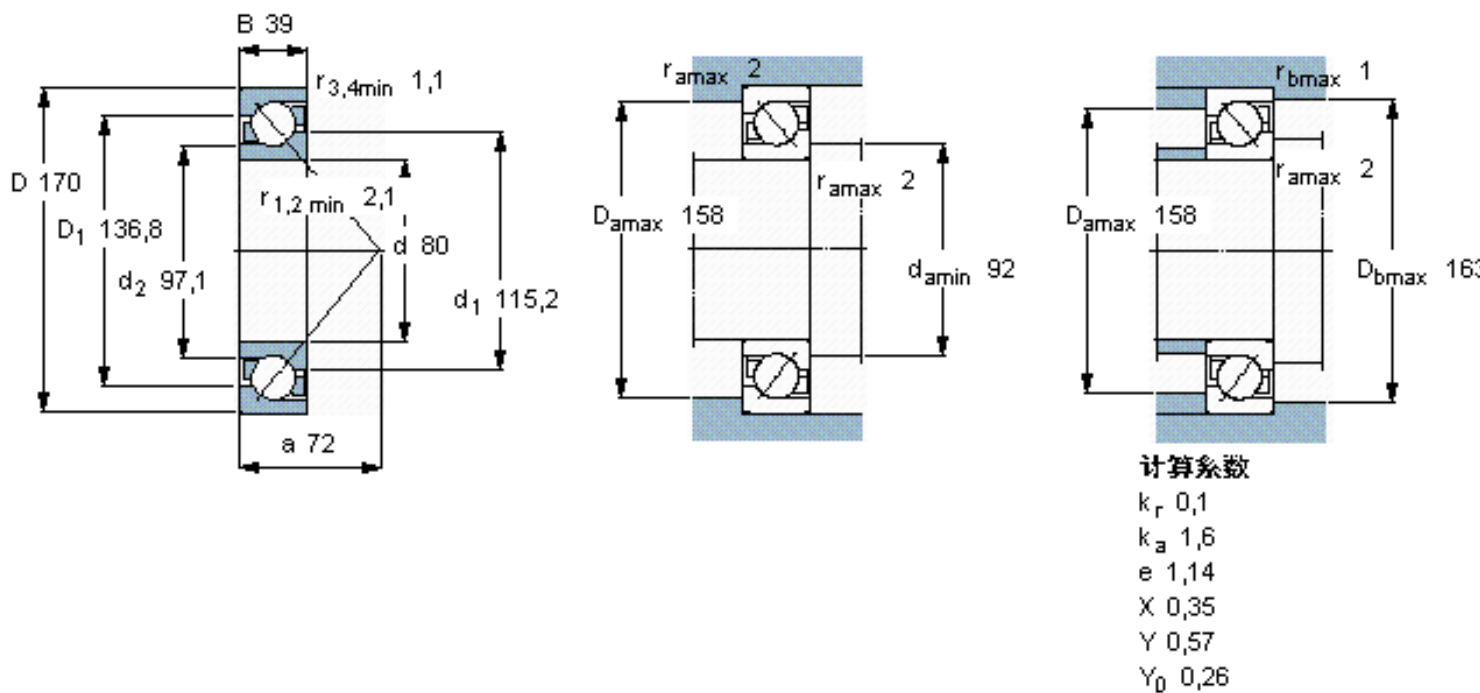

SKF 7316 BECBY参数

主要尺寸	d	80	mm	-
	D	170	mm	-
	B	39	mm	-
基本额定载荷	C	143000	N	动载荷
	C_0	118000	N	静载荷
疲劳载荷极限	P_u	4500	N	-
额定转速	参考转速	4500	r/min	-
	极限转速	4500	r/min	-
重量	重量	3700	g	-
型号	* SKF 探索者轴承	7316 BECBY	-	-

SKF 7316 BECBY图片

参考资料: <http://www.sozhou.com/p/ca06ac39.html>

计算系数

- k_r 0,1
- k_a 1,6
- e 1,14
- X 0,35
- Y 0,57
- Y_0 0,26