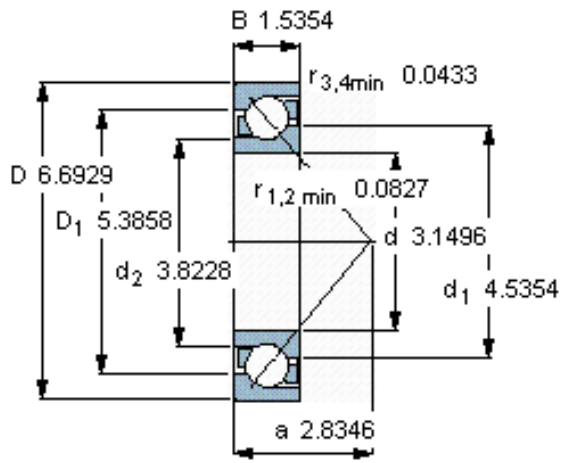

SKF 7316 BECBY参数

主要尺寸	d	80	mm	-
	D	170	mm	-
	B	39	mm	-
基本额定载荷	C	143000	N	动载荷
	C_0	118000	N	静载荷
疲劳载荷极限	P_u	4500	N	-
额定转速	参考转速	4500	r/min	-
	极限转速	4500	r/min	-
重量	重量	3700	g	-
型号	* SKF 探索者轴承	7316 BECBY	-	-

SKF 7316 BECBY图片

参考资料: <http://www.sozhou.com/p/ca06ac39.html>

计算系数

- k_r 0,1
- k_a 1,6
- e 1,14
- X 0,35
- Y 0,57
- Y_0 0,26