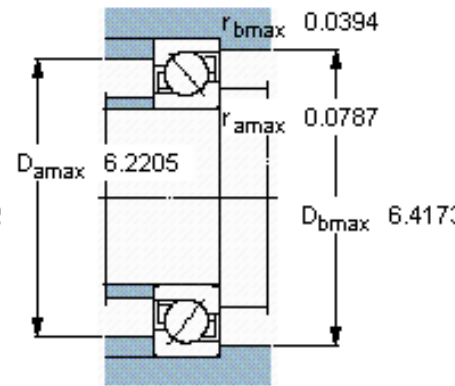

SKF 7316 BECBY参数

主要尺寸	d	80	mm	-
	D	170	mm	-
	B	39	mm	-
基本额定载荷	C	143000	N	动载荷
	C_0	118000	N	静载荷
疲劳载荷极限	P_u	4500	N	-
额定转速	参考转速	4500	r/min	-
	极限转速	4500	r/min	-
重量	重量	3700	g	-
型号	* SKF 探索者轴承	7316 BECBY	-	-

SKF 7316 BECBY图片

参考资料: <http://www.sozhou.com/p/ca06ac39.html>

计算系数

- k_r 0,1
- k_a 1,6
- e 1,14
- X 0,35
- Y 0,57
- Y_0 0,26