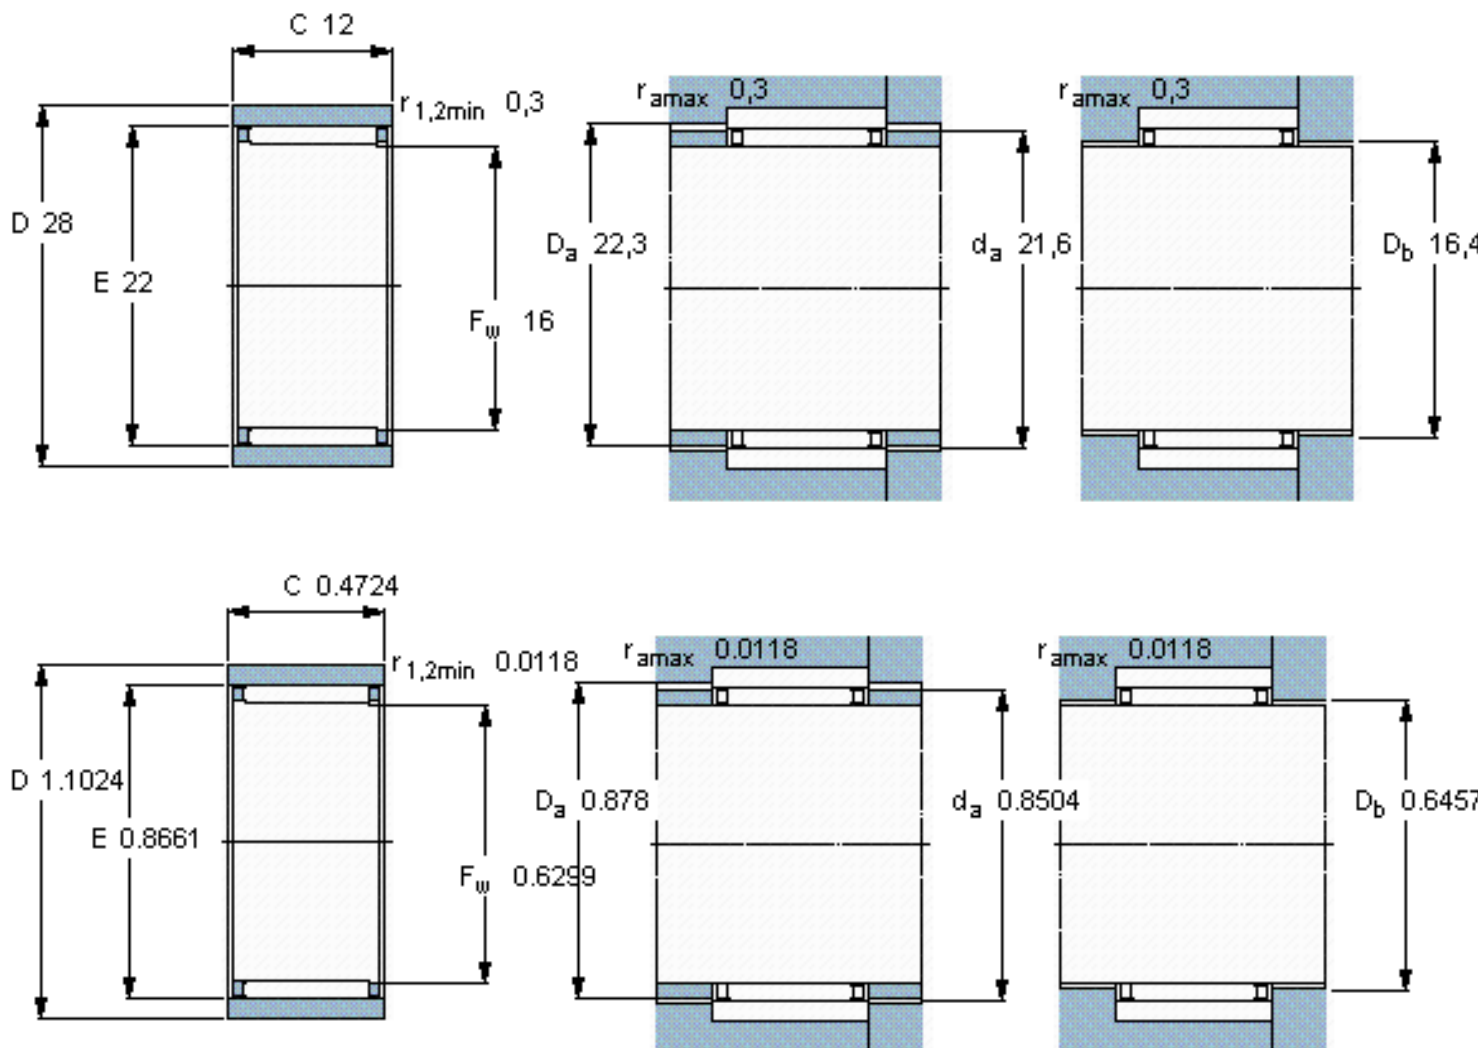

SKF RNAO 16x28x12参数

主要尺寸	F_w	16	mm	-
	D	28	mm	-
	C	12	mm	-
基本额定载荷	C	11000	N	动载荷
	C_0	12500	N	静载荷
疲劳载荷极限	P_u	1500	N	-
额定转速	参考转速	22000	r/min	-
	极限转速	26000	r/min	-
重量	重量	32	g	-
型号	型号	RNAO 16x28x12	-	-

SKF RNAO 16x28x12图片