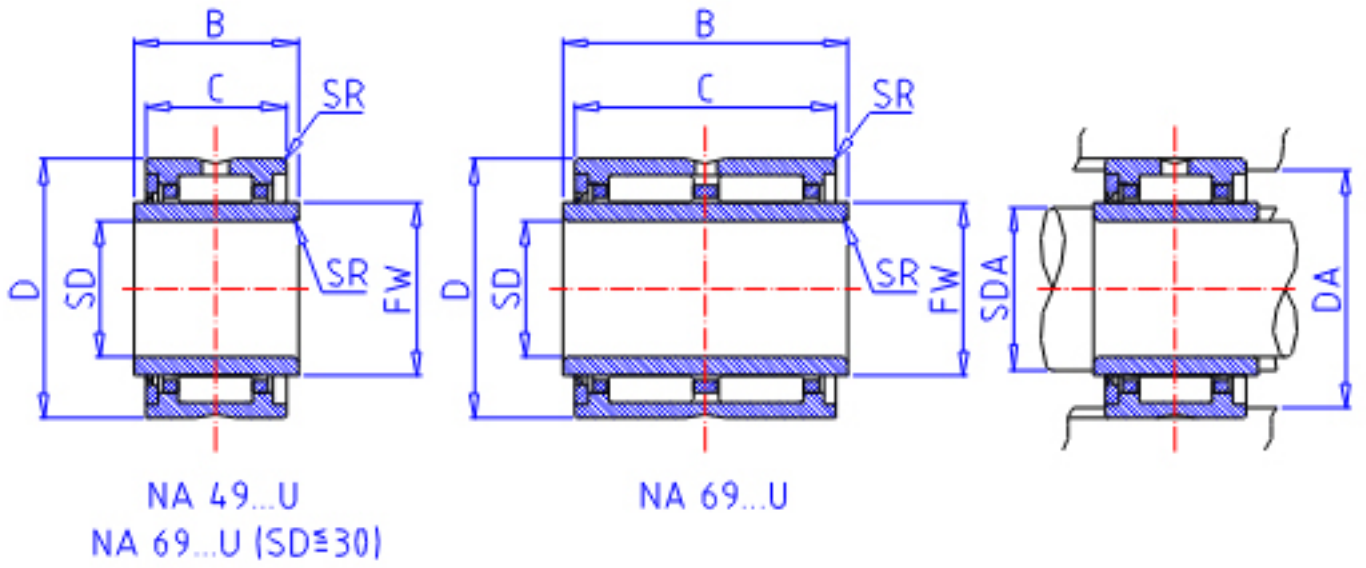

参考资料:<http://www.sozhou.com/p/ca1d56fd.html>