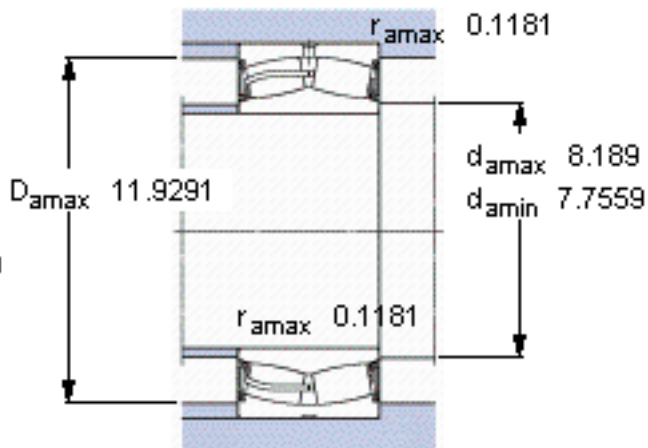

SKF 22236-2CS5/VT143 *参数

主要尺寸	d	180	mm	-
	D	320	mm	-
	B	86	mm	-
基本额定载荷	C	1180000	N	动载荷
	C_0	1560000	N	静载荷
疲劳载荷极限	P_u	140000	N	-
额定转速	参考转速	-	r/min	-
	极限转速	530	r/min	-
重量	重量	29500	g	-
型号	* SKF 探索者轴承	22236-2CS5/VT143 *	-	-

SKF 22236-2CS5/VT143 *图片

计算系数
e 0,26
 Y_1 2,6
 Y_2 3,9
 Y_0 2,5

计算系数
e 0,26
 Y_1 2,6
 Y_2 3,9
 Y_0 2,5

参考资料:<http://www.sozhou.com/p/ca5a9d09.html>