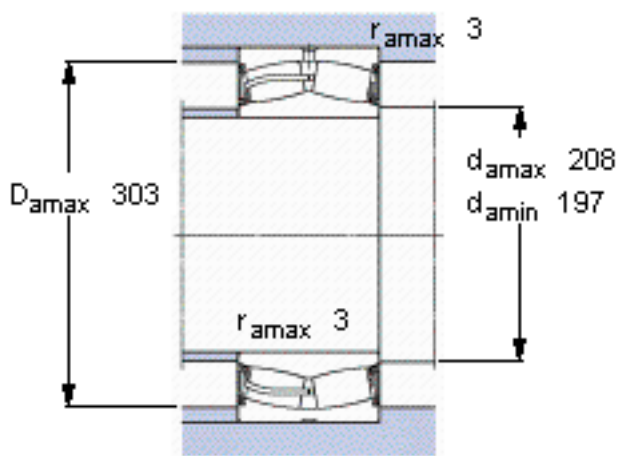

SKF 22236-2CS5/VT143 *参数

主要尺寸	d	180	mm	-
	D	320	mm	-
	B	86	mm	-
基本额定载荷	C	1180000	N	动载荷
	C_0	1560000	N	静载荷
疲劳载荷极限	P_u	140000	N	-
额定转速	参考转速	-	r/min	-
	极限转速	530	r/min	-
重量	重量	29500	g	-
型号	* SKF 探索者轴承	22236-2CS5/VT143 *	-	-

SKF 22236-2CS5/VT143 *图片

计算系数
e 0,26
 Y_1 2,6
 Y_2 3,9
 Y_0 2,5

计算系数
e 0,26
 Y_1 2,6
 Y_2 3,9
 Y_0 2,5

参考资料:<http://www.sozhou.com/p/ca5a9d09.html>