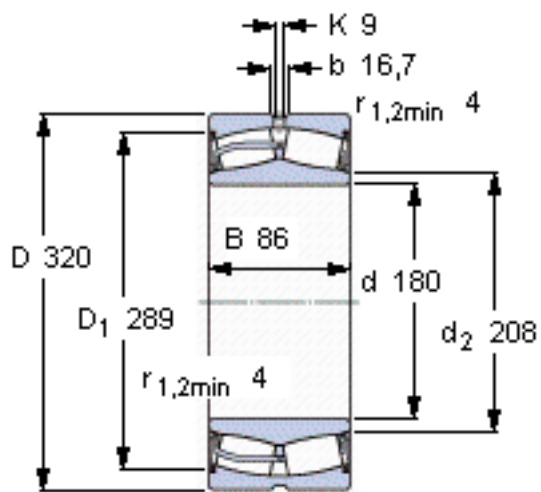

SKF 22236-2CS5/VT143 *参数

主要尺寸	d	180	mm	-
	D	320	mm	-
	B	86	mm	-
基本额定载荷	C	1180000	N	动载荷
	C_0	1560000	N	静载荷
疲劳载荷极限	P_u	140000	N	-
额定转速	参考转速	-	r/min	-
	极限转速	530	r/min	-
重量	重量	29500	g	-
型号	* SKF 探索者轴承	22236-2CS5/VT143 *	-	-

SKF 22236-2CS5/VT143 *图片

计算系数
e 0,26
 Y_1 2,6
 Y_2 3,9
 Y_0 2,5

计算系数
e 0,26
 Y_1 2,6
 Y_2 3,9
 Y_0 2,5

参考资料:<http://www.sozhou.com/p/ca5a9d09.html>