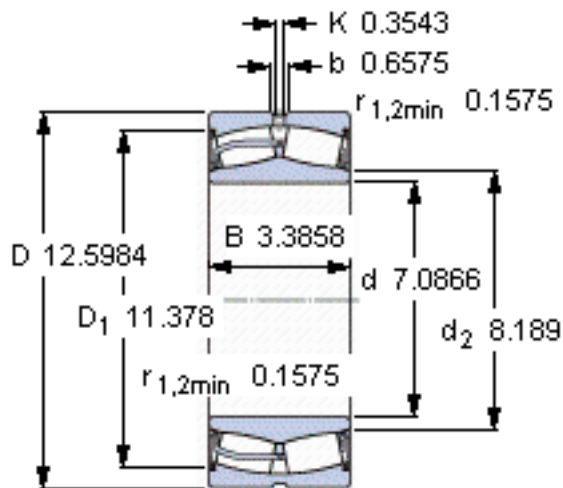

SKF 22236-2CS5/VT143 *参数

主要尺寸	d	180	mm	-
	D	320	mm	-
	B	86	mm	-
基本额定载荷	C	1180000	N	动载荷
	C_0	1560000	N	静载荷
疲劳载荷极限	P_u	140000	N	-
额定转速	参考转速	-	r/min	-
	极限转速	530	r/min	-
重量	重量	29500	g	-
型号	* SKF 探索者轴承	22236-2CS5/VT143 *	-	-

SKF 22236-2CS5/VT143 *图片

计算系数
e 0,26
 Y_1 2,6
 Y_2 3,9
 Y_0 2,5

计算系数
e 0,26
 Y_1 2,6
 Y_2 3,9
 Y_0 2,5

参考资料:<http://www.sozhou.com/p/ca5a9d09.html>