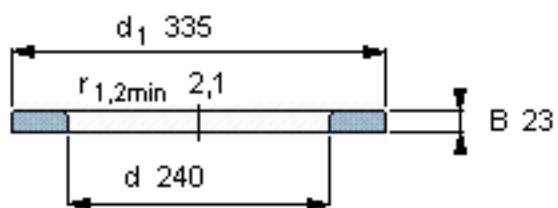

SKF WS 81248参数

尺寸	d	240	mm	-
	D	-	mm	-
	B	23	mm	-
	d_1	335	mm	-
	D_1	-	mm	-
	$r_1, r_{1.2}$	2.1	mm	-
重量	重量	7700	g	-
型号	型号	WS 81248	-	-

SKF WS 81248图片

轴垫圈

轴垫圈

参考资料:<http://www.sozhou.com/p/ca67ae43.html>