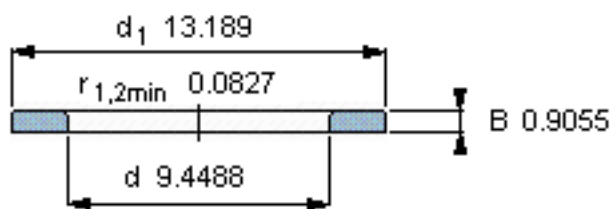

SKF WS 81248参数

尺寸	d	240	mm	-
	D	-	mm	-
	B	23	mm	-
	d_1	335	mm	-
	D_1	-	mm	-
	$r_1, r_{1.2}$	2.1	mm	-
重量	重量	7700	g	-
型号	型号	WS 81248	-	-

SKF WS 81248图片

轴垫圈

轴垫圈

参考资料:<http://www.sozhou.com/p/ca67ae43.html>