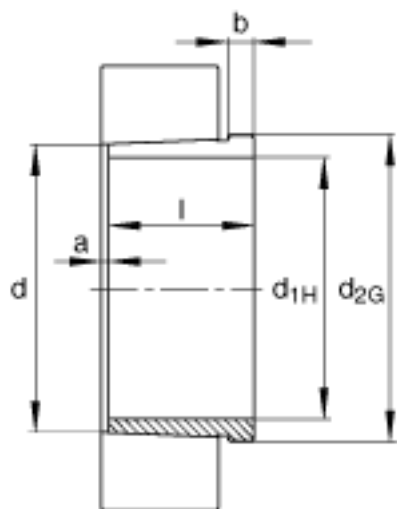

FAG AH39/710G-H参数

尺寸	l	228	mm	-
	a	12	mm	-
	b	43	mm	-
	d	710	mm	-
	d_{2G}	Tr750x7	mm	-
	e	15	mm	-
	R_o	G1/4		-
	t	15	mm	-
说明		670	mm	轴
重量	m	105000	g	质量
尺寸	d_{1H}	670	mm	-

FAG AH39/710G-H图片

参考资料:<http://www.sozhou.com/p/ca9e5577.html>