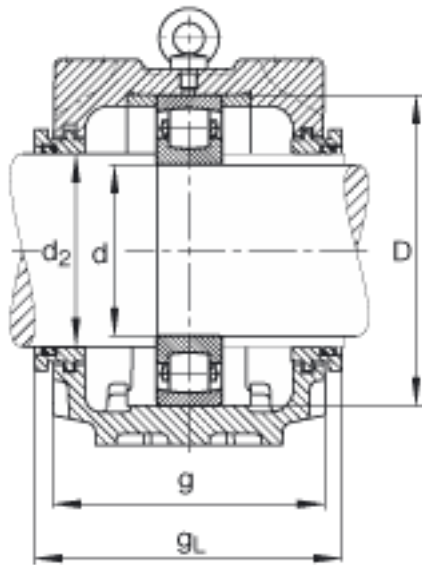

FAG SNV230-F-L + 20226 + TSV226参数

尺寸	g	190	mm	-
	b	130	mm	-
	c	50	mm	-
	D	230	mm	-
	d ₂	145	mm	-
	g ₃	18	mm	-
	g _L	208.3	mm	-
	h	150	mm	-
	m	380	mm	-
	s	M24		-
	s	25.4	mm	-
	u	28	mm	-
	v	35	mm	-
	重量	m ₁	30000	g
说明		20226		型号, 轴承
		KM26		型号, 锁紧螺母
		MB26		型号, 爪式垫圈
		FRM230/25		型号, 定位圈
		TSV226		型号, 迷宫密封
		DKV230		型号, 端盖
		SNV230-F-L		型号, 轴承座
尺寸	d	130	mm	-
	a	445	mm	-
	h ₁	291	mm	-

FAG SNV230-F-L + 20226 + TSV226图片

参考资料:<http://www.sozhou.com/p/cb0d3e6f.html>