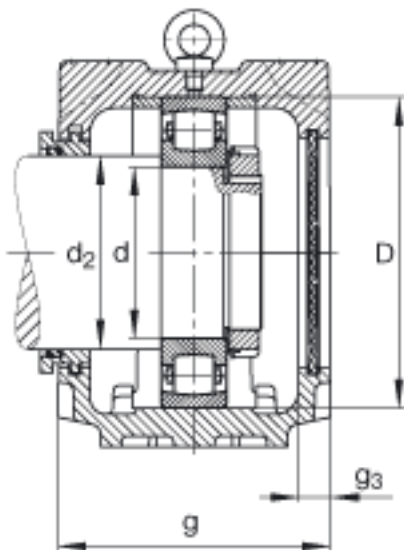

FAG SNV230-F-L + 20226 + TSV226参数

尺寸	g	190	mm	-
	b	130	mm	-
	c	50	mm	-
	D	230	mm	-
	d ₂	145	mm	-
	g ₃	18	mm	-
	g _L	208.3	mm	-
	h	150	mm	-
	m	380	mm	-
	s	M24		-
	s	25.4	mm	-
	u	28	mm	-
	v	35	mm	-
	重量	m ₁	30000	g
说明		20226		型号, 轴承
		KM26		型号, 锁紧螺母
		MB26		型号, 爪式垫圈
		FRM230/25		型号, 定位圈
		TSV226		型号, 迷宫密封
		DKV230		型号, 端盖
		SNV230-F-L		型号, 轴承座
尺寸	d	130	mm	-
	a	445	mm	-
	h ₁	291	mm	-

FAG SNV230-F-L + 20226 + TSV226图片

参考资料:<http://www.sozhou.com/p/cb0d3e6f.html>