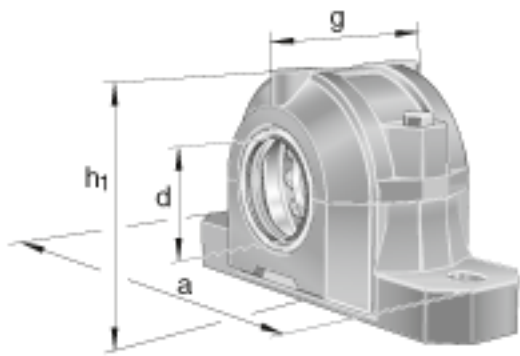

FAG SNV230-F-L + 20226 + TSV226参数

尺寸	g	190	mm	-	
	b	130	mm	-	
	c	50	mm	-	
	D	230	mm	-	
	d₂	145	mm	-	
	g₃	18	mm	-	
	g_L	208.3	mm	-	
	h	150	mm	-	
	m	380	mm	-	
	s	M24		-	
	s	25.4	mm	-	
	u	28	mm	-	
	v	35	mm	-	
	重量	m₁	30000	g	质量, 轴承座
说明		20226		型号, 轴承	
		KM26		型号, 锁紧螺母	
		MB26		型号, 爪式垫圈	
		FRM230/25		型号, 定位圈	
		TSV226		型号, 迷宫密封	
		DKV230		型号, 端盖	
		SNV230-F-L		型号, 轴承座	
尺寸	d	130	mm	-	
	a	445	mm	-	
	h₁	291	mm	-	

FAG SNV230-F-L + 20226 + TSV226图片