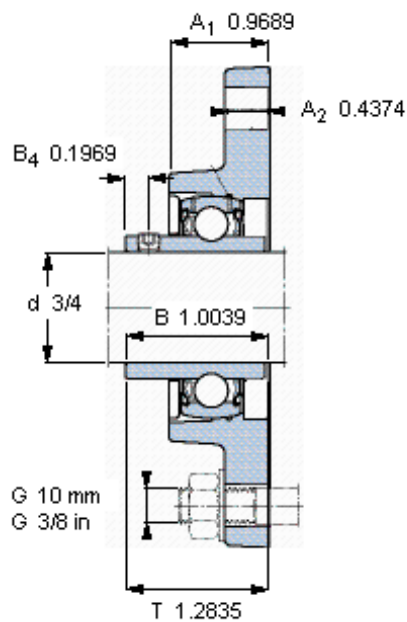

### SKF FYT 3/4 RM参数

主要尺寸	d	19.05	mm	-
	A <sub>1</sub>	24.61	mm	-
	J	89.7	mm	-
	L	60.3	mm	-
	T	32.6	mm	-
基本额定载荷	C	12700	N	动载荷
	C <sub>0</sub>	6550	N	静载荷
极限转速	带h6轴公差	8500	r/min	-
重量	重量	470	g	-
型号	轴承单元	FYT 3/4 RM	-	-
	轴承座	FYT 504 U	-	-
	轴承	YAT 204-012	-	-

### SKF FYT 3/4 RM图片

1/4-28x1/4  
4  
3,175

参考资料: <http://www.sozhou.com/p/cb4025dc.html>

平头螺钉  
 适宜的止动环 [Nm]  
 六角键销尺寸 [mm]

1/4-28x1/4  
 4  
 3,175