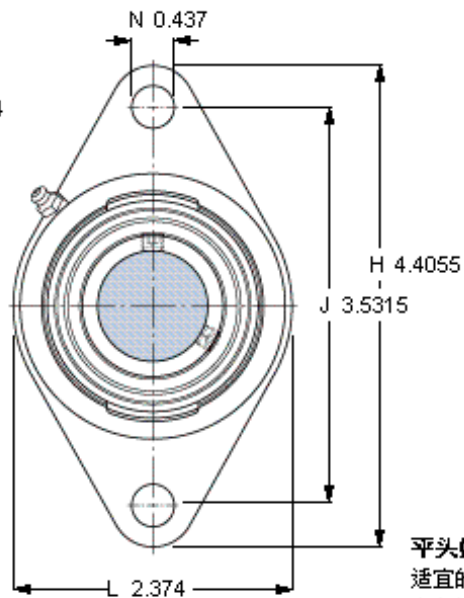

### SKF FYT 3/4 RM参数

主要尺寸	d	19.05	mm	-
	A <sub>1</sub>	24.61	mm	-
	J	89.7	mm	-
	L	60.3	mm	-
	T	32.6	mm	-
基本额定载荷	C	12700	N	动载荷
	C <sub>0</sub>	6550	N	静载荷
极限转速	带h6轴公差	8500	r/min	-
重量	重量	470	g	-
型号	轴承单元	FYT 3/4 RM	-	-
	轴承座	FYT 504 U	-	-
	轴承	YAT 204-012	-	-

### SKF FYT 3/4 RM图片

1/4-28x1/4  
4  
3,175

参考资料: <http://www.sozhou.com/p/cb4025dc.html>

平头螺钉  
 适宜的止动环 [Nm]  
 六角键销尺寸 [mm]

1/4-28x1/4  
 4  
 3,175