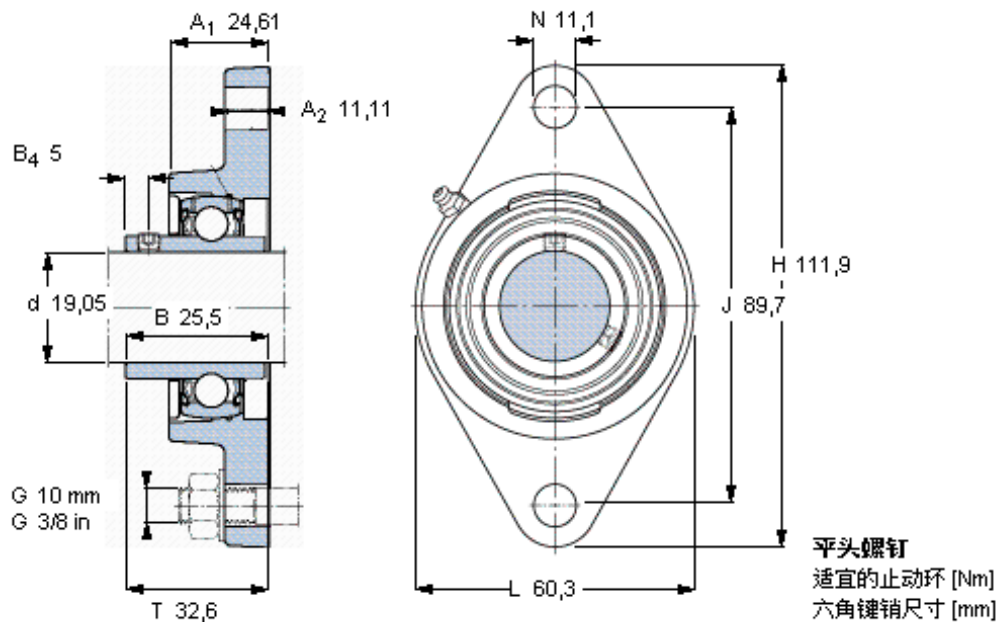

### SKF FYT 3/4 RM参数

主要尺寸	d	19.05	mm	-
	A <sub>1</sub>	24.61	mm	-
	J	89.7	mm	-
	L	60.3	mm	-
	T	32.6	mm	-
基本额定载荷	C	12700	N	动载荷
	C <sub>0</sub>	6550	N	静载荷
极限转速	带h6轴公差	8500	r/min	-
重量	重量	470	g	-
型号	轴承单元	FYT 3/4 RM	-	-
	轴承座	FYT 504 U	-	-
	轴承	YAT 204-012	-	-

### SKF FYT 3/4 RM图片

1/4-28x1/4  
4  
3,175

参考资料: <http://www.sozhou.com/p/cb4025dc.html>

平头螺钉  
 适宜的止动环 [Nm]  
 六角键销尺寸 [mm]

1/4-28x1/4  
 4  
 3,175