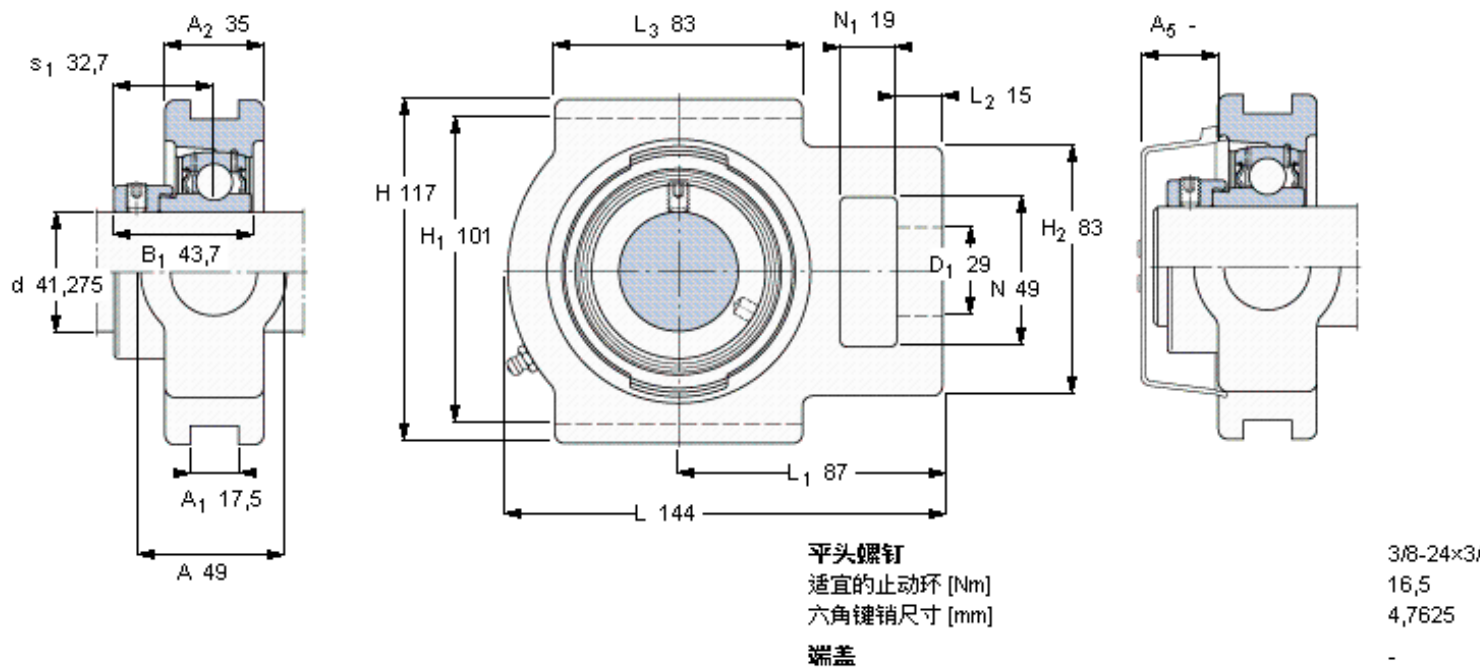

SKF TU 1.5/8 FM参数

主要尺寸	d	41.275	mm	-
	A	49	mm	-
	H	117	mm	-
	H ₁	101	mm	-
	L	144	mm	-
基本额定载荷	C	33200	N	动载荷
	C ₀	21600	N	静载荷
极限转速	带h6轴公差	4300	r/min	-
重量	重量	2450	g	-
型号	轴承单元	TU 1.5/8 FM	-	-
	轴承座	TU 509 U	-	-
	轴承	YET 209-110	-	-

SKF TU 1.5/8 FM图片

参考资料:<http://www.sozhou.com/p/cbd7ba8e.html>

平头螺钉
 适宜的止动环 [Nm]
 六角键销尺寸 [mm]
 端盖

3/8-24x3/4
 16,5
 4,7625
 -