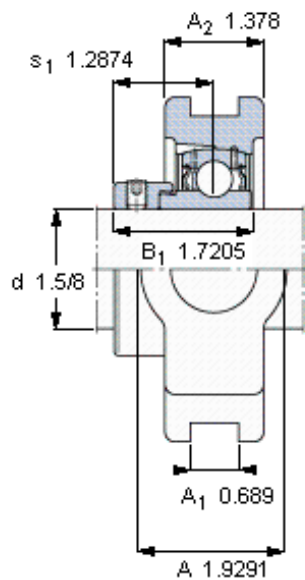

SKF TU 1.5/8 FM参数

主要尺寸	d	41.275	mm	-
	A	49	mm	-
	H	117	mm	-
	H ₁	101	mm	-
	L	144	mm	-
基本额定载荷	C	33200	N	动载荷
	C ₀	21600	N	静载荷
极限转速	带h6轴公差	4300	r/min	-
重量	重量	2450	g	-
型号	轴承单元	TU 1.5/8 FM	-	-
	轴承座	TU 509 U	-	-
	轴承	YET 209-110	-	-

SKF TU 1.5/8 FM图片

参考资料:<http://www.sozhou.com/p/cbd7ba8e.html>

平头螺钉
 适宜的止动环 [Nm]
 六角键销尺寸 [mm]
 端盖

3/8-24x3/4
 16,5
 4,7625
 -