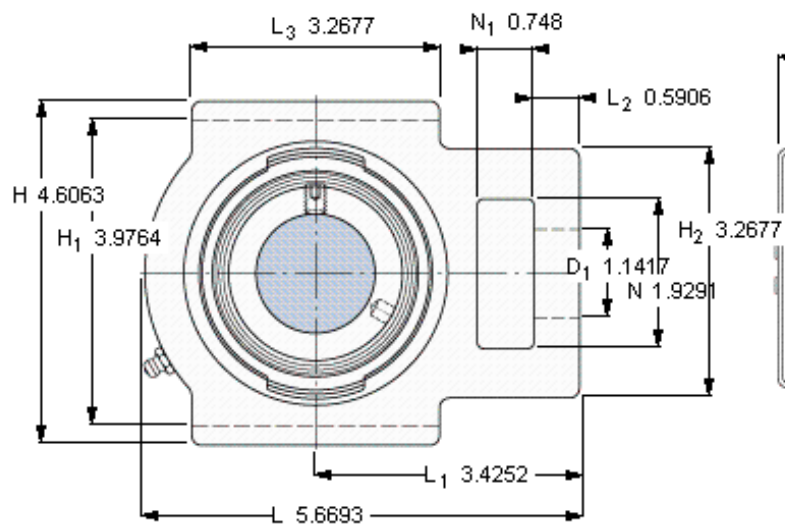

SKF TU 1.5/8 FM参数

主要尺寸	d	41.275	mm	-
	A	49	mm	-
	H	117	mm	-
	H ₁	101	mm	-
	L	144	mm	-
基本额定载荷	C	33200	N	动载荷
	C ₀	21600	N	静载荷
极限转速	带h6轴公差	4300	r/min	-
重量	重量	2450	g	-
型号	轴承单元	TU 1.5/8 FM	-	-
	轴承座	TU 509 U	-	-
	轴承	YET 209-110	-	-

SKF TU 1.5/8 FM图片

参考资料:<http://www.sozhou.com/p/cbd7ba8e.html>

平头螺钉
 适宜的止动环 [Nm]
 六角键销尺寸 [mm]
 端盖

3/8-24x3/4
 16,5
 4,7625
 -