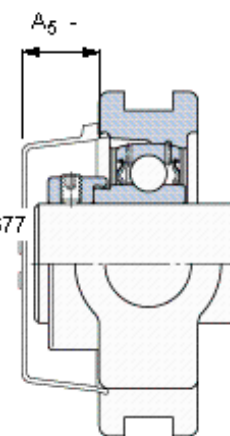

SKF TU 1.5/8 FM参数

主要尺寸	d	41.275	mm	-
	A	49	mm	-
	H	117	mm	-
	H ₁	101	mm	-
	L	144	mm	-
基本额定载荷	C	33200	N	动载荷
	C ₀	21600	N	静载荷
极限转速	带h6轴公差	4300	r/min	-
重量	重量	2450	g	-
型号	轴承单元	TU 1.5/8 FM	-	-
	轴承座	TU 509 U	-	-
	轴承	YET 209-110	-	-

SKF TU 1.5/8 FM图片

参考资料:<http://www.sozhou.com/p/cbd7ba8e.html>

平头螺钉
 适宜的止动环 [Nm]
 六角键销尺寸 [mm]
 端盖

3/8-24x3/4
 16,5
 4,7625
 -