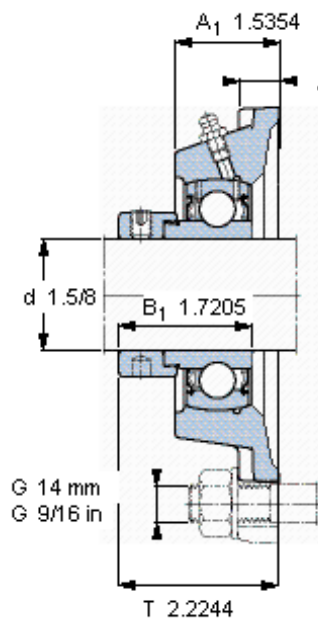

SKF FY 1.5/8 FM参数

主要尺寸	d	41.275	mm	-
	A ₁	39	mm	-
	J	105	mm	-
	L	137	mm	-
	T	56.5	mm	-
基本额定载荷	C	33200	N	动载荷
	C ₀	21600	N	静载荷
极限转速	带h6轴公差	4300	r/min	-
重量	重量	2250	g	-
型号	轴承单元	FY 1.5/8 FM	-	-
	轴承座	FY 509 U	-	-
	轴承	YET 209-110	-	-

SKF FY 1.5/8 FM图片

3/8-24x3/4
16,5
4,7625

参考资料: <http://www.sozhou.com/p/cbdc7d51.html>

平头螺钉
 适宜的止动环 [Nm]
 六角键销尺寸 [mm]

3/8-24x3/4
 16,5
 4,7625