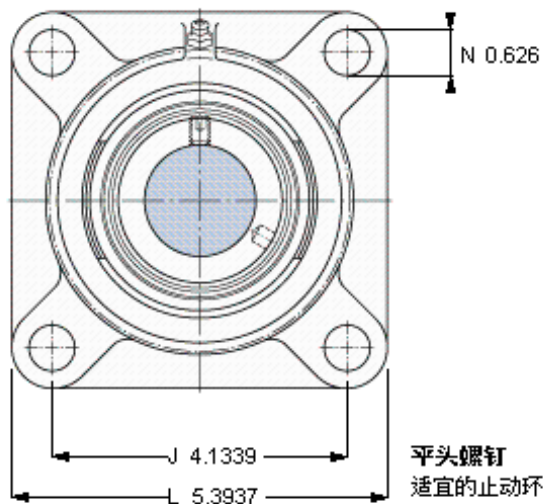

SKF FY 1.5/8 FM参数

主要尺寸	d	41.275	mm	-
	A ₁	39	mm	-
	J	105	mm	-
	L	137	mm	-
	T	56.5	mm	-
基本额定载荷	C	33200	N	动载荷
	C ₀	21600	N	静载荷
极限转速	带h6轴公差	4300	r/min	-
重量	重量	2250	g	-
型号	轴承单元	FY 1.5/8 FM	-	-
	轴承座	FY 509 U	-	-
	轴承	YET 209-110	-	-

SKF FY 1.5/8 FM图片

3/8-24x3/4
16,5
4,7625

参考资料: <http://www.sozhou.com/p/cbdc7d51.html>

平头螺钉
 适宜的止动环 [Nm]
 六角键销尺寸 [mm]

3/8-24x3/4
 16,5
 4,7625