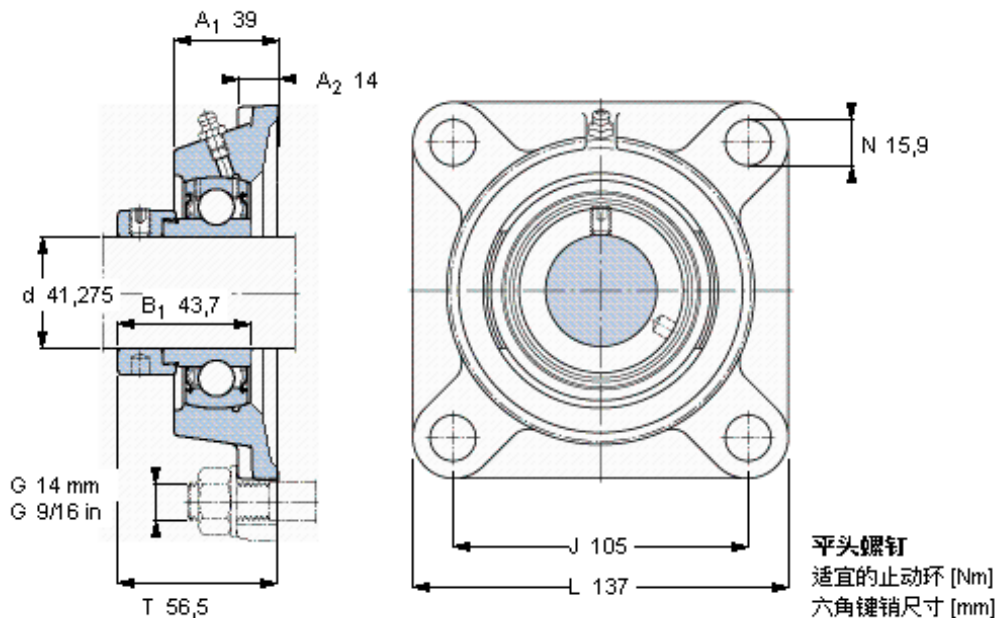

SKF FY 1.5/8 FM参数

主要尺寸	d	41.275	mm	-
	A ₁	39	mm	-
	J	105	mm	-
	L	137	mm	-
	T	56.5	mm	-
基本额定载荷	C	33200	N	动载荷
	C ₀	21600	N	静载荷
极限转速	带h6轴公差	4300	r/min	-
重量	重量	2250	g	-
型号	轴承单元	FY 1.5/8 FM	-	-
	轴承座	FY 509 U	-	-
	轴承	YET 209-110	-	-

SKF FY 1.5/8 FM图片

3/8-24x3/4
16,5
4,7625

参考资料: <http://www.sozhou.com/p/cbdc7d51.html>

平头螺钉
 适宜的止动环 [Nm]
 六角键销尺寸 [mm]

3/8-24x3/4
 16,5
 4,7625