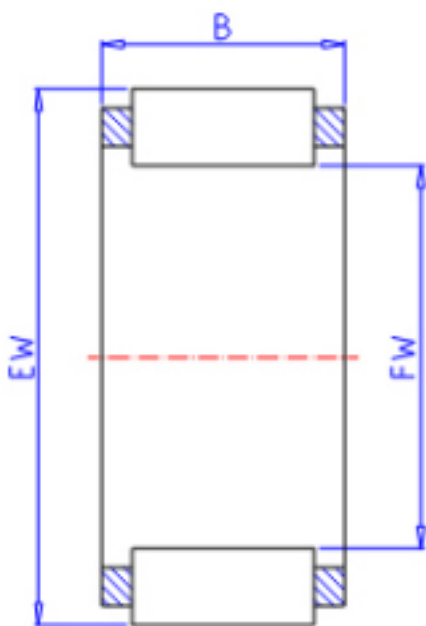

KOYO 38VP4433参数

主要尺寸	FW	38	mm	内径
	EW	44	mm	外径
	B	33.0	mm	宽度
型号	ORDER	38VP4433		型号
基本额定载荷	C	37700	N	动载荷
	C0	73000	N	静载荷
极限转速	NO	12000	1/min	油润滑

KOYO 38VP4433图片

参考资料:<http://www.sozhou.com/p/cc040d92.html>