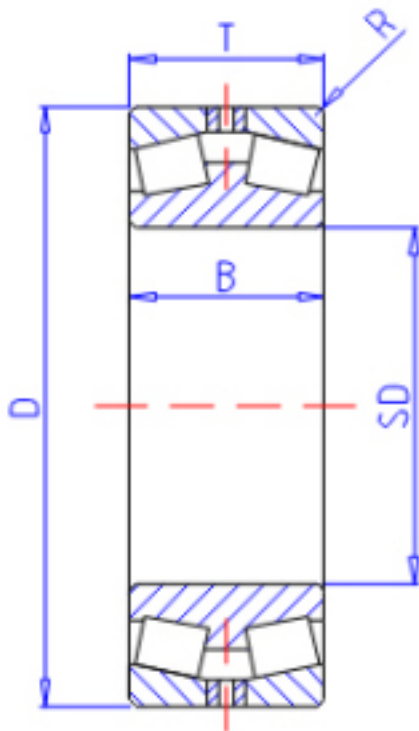

KOYO 452/950参数

主要尺寸	SD	950	mm	内径
	D	1360	mm	外径
	T	300	mm	-
	B	300.000	mm	宽度
	R	7.5	mm	(最小)
型号	ORDER	452/950		型号
基本额定载荷	CR	10300000	N	动载荷
	C0	24900000	N	静载荷

KOYO 452/950图片

参考资料:<http://www.sozhou.com/p/cc0eae01.html>