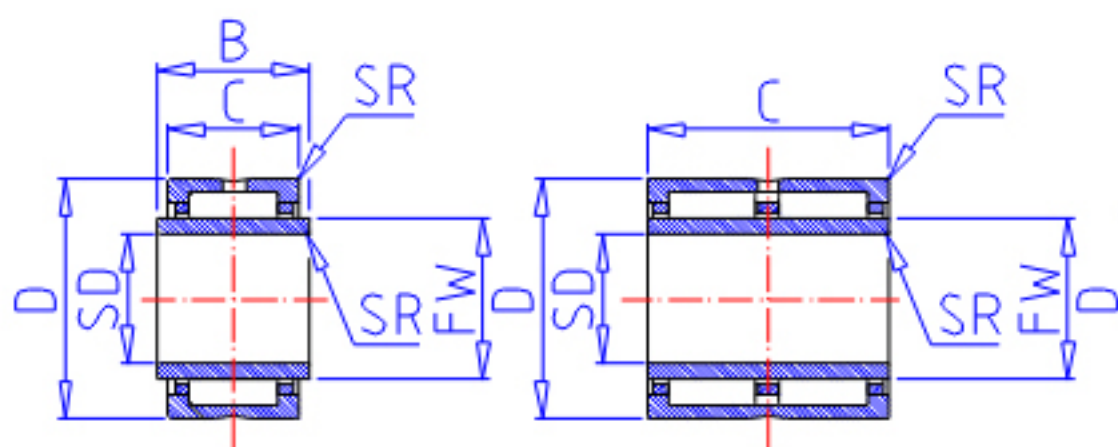

IKO TAFI 203216参数

轴径	STDRT	20	mm	轴径
型号	ORDER	TAFI 203216		型号
重量	MASS	48.5	g	重量
主要尺寸	SD	20	mm	内径
	D	32	mm	外径
	C	16	mm	宽度
	B	0.000	mm	宽度
	SR	0.3	mm	(最小)
	FW	24	mm	内径
	S	0.500	mm	-
安装尺寸	SDAMIN	22.0	mm	(最小)
	SDAMAX	23.0	mm	(最大)
	DA	30.0	mm	(最大)
基本额定载荷	CR	15300	N	动载荷
	COR	22500	N	静载荷
搭配内圈	IR	LRT 202416		搭配内圈

IKO TAFI 203216图片

NA 48, NA 49
TAFI, TRI
NA 69 (SD $\leq$ 30)

NA 69