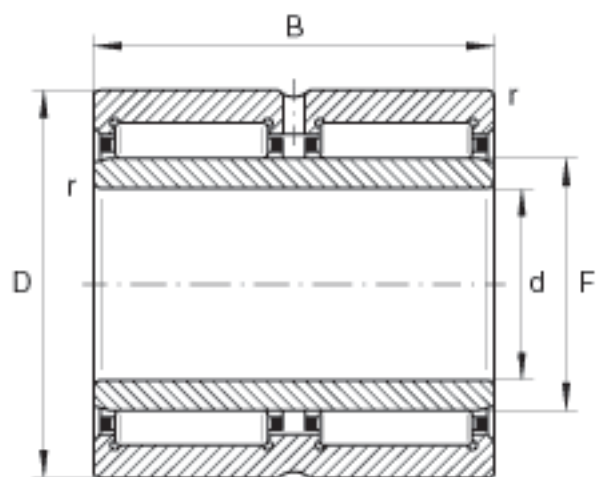

参考资料:<http://www.sozhou.com/p/cc2e7b9c.html>