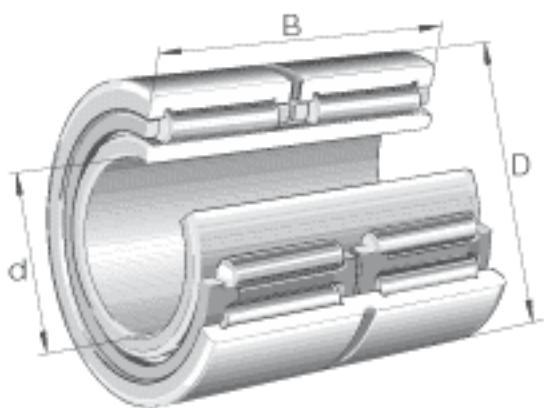

INA NA6917-ZW参数

尺寸	d	85	mm	-
	D	120	mm	-
	B	63	mm	-
	F	100	mm	-
	r_{min}	1.1	mm	-
	s	1	mm	轴向位移
重量	m	2200	g	质量
基本额定载荷	C_r	188000	N	基本额定动载荷，径向
	C_{0r}	400000	N	基本额定静载荷，径向
疲劳极限载荷	C_{ur}	71000	N	疲劳极限载荷，径向
极限转速	n_G	4600	r/min	极限转速
参考转速	n_B	2850	r/min	参考转速
说明				双列

INA NA6917-ZW图片