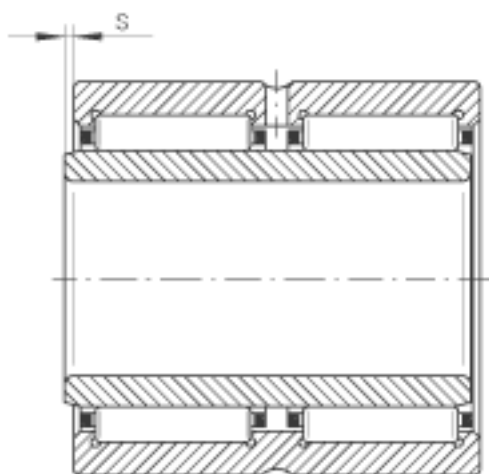

参考资料:<http://www.sozhou.com/p/cc2e7b9c.html>