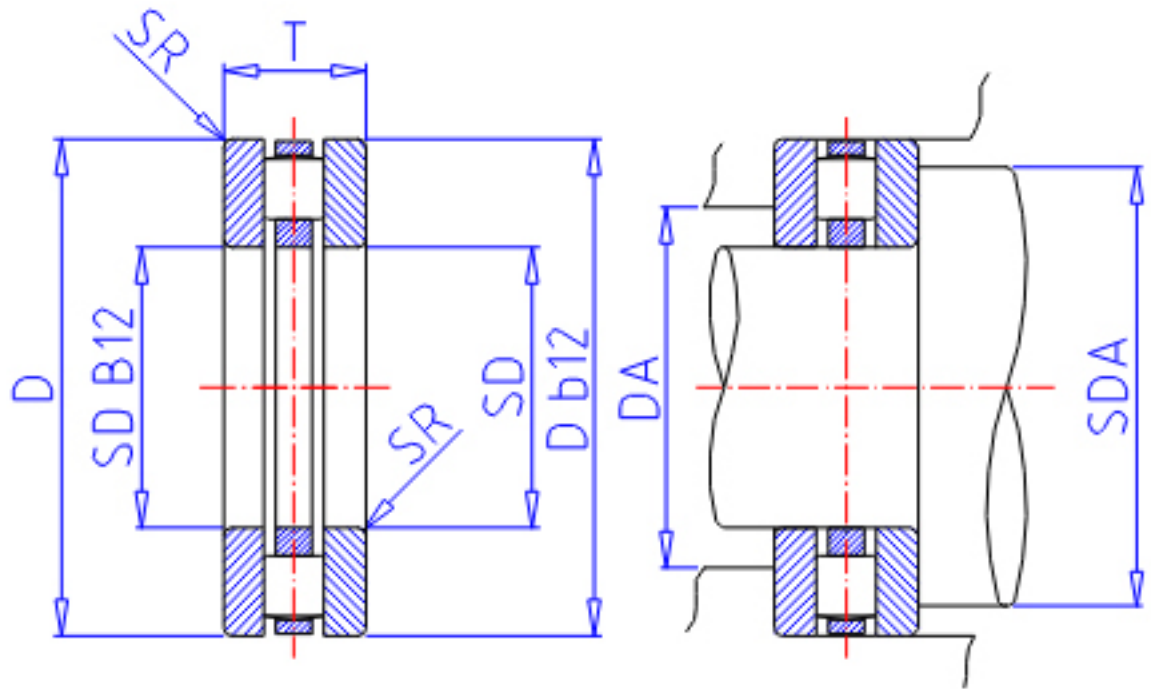

参考资料:<http://www.sozhou.com/p/cc5d21f6.html>