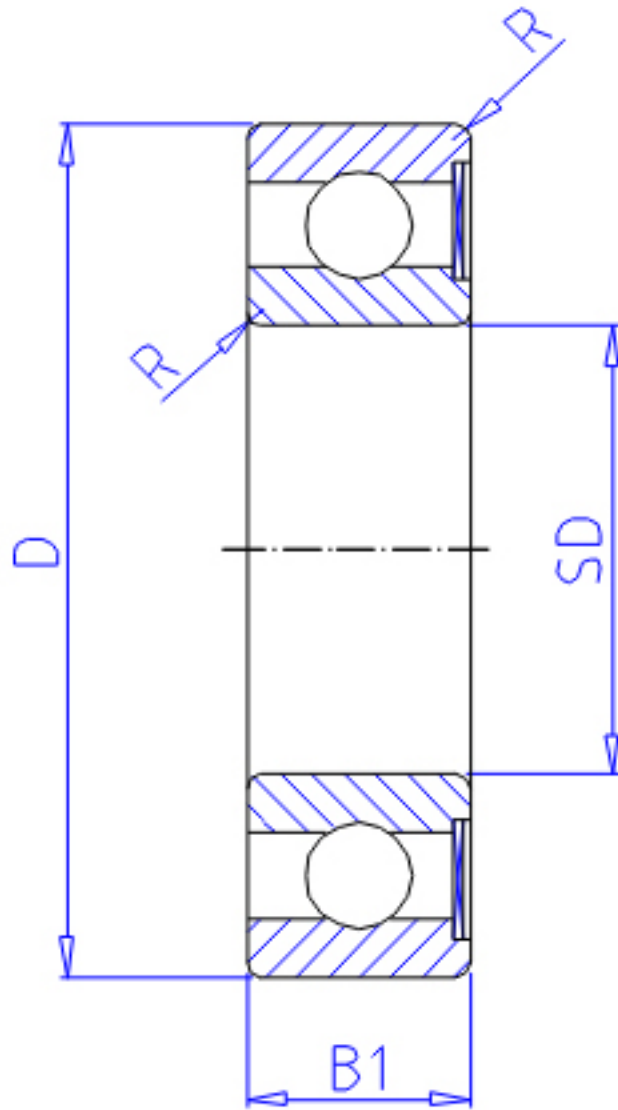

## NTN W683ZA参数

主要尺寸	SD	3.0	mm	-
	D	7	mm	外径
	B	2.0	mm	宽度
	B1	3.0	mm	-
	D1	8.1	mm	-
	D2	8.1	mm	-
	C1	0.5	mm	-
	C2	0.8	mm	-
	R	0.10	mm	(最小)
型号	ORDER	W683ZA		型号
基本额定载荷	CR	390	N	动载荷
	COR	130	N	静载荷
	CRF	40	kgf	动载荷
	CORF	13	kgf	静载荷
极限转速	LSG	58 000	r/min	脂润滑
	LSO	68 000	r/min	油润滑
重量	MASS	0.33	g	开放式重量
安装尺寸	DA1	3.9	mm	(最小)
	DA2	4.1	mm	(最大)
	DA	5.8	mm	(最大)
	RAS	0.1	mm	-
重量	MASS1	0.38	g	开放凸缘式重量

## NTN W683ZA图片

参考资料:<http://www.sozhou.com/p/cc61aa46.html>