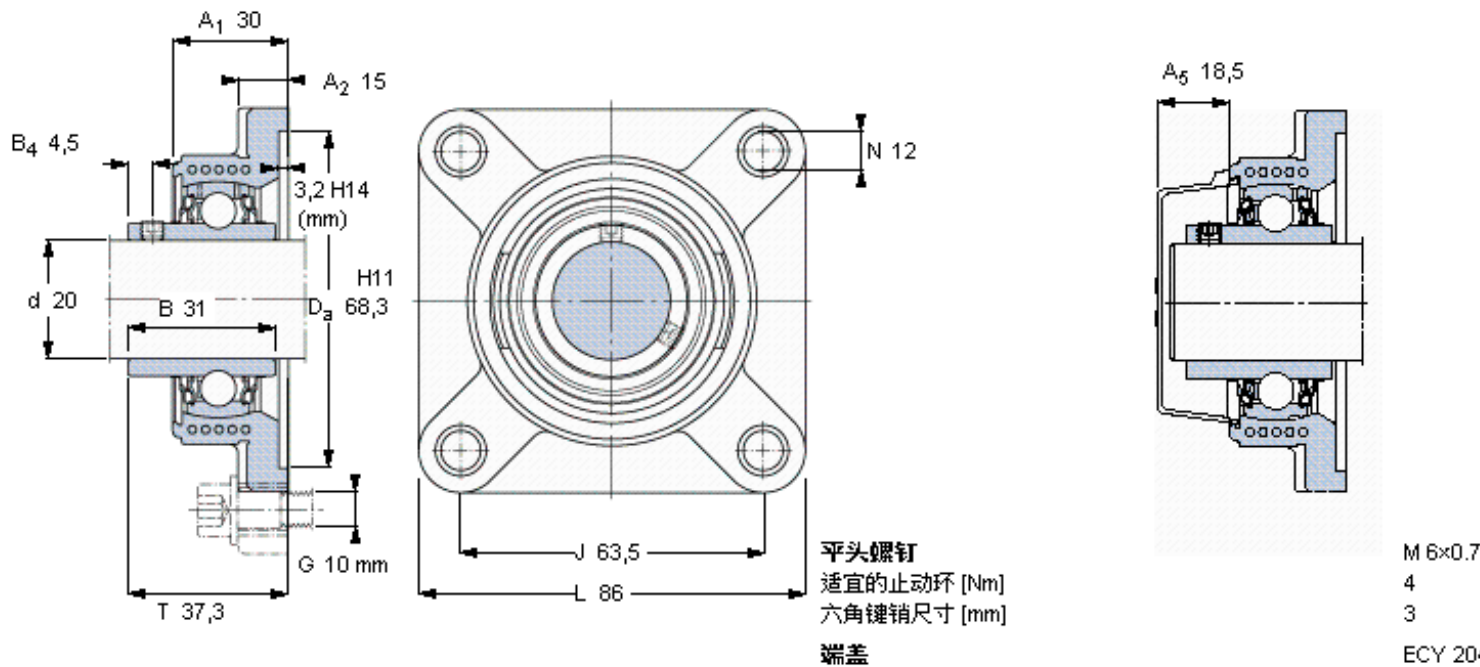

SKF FYKC 20 NTR/VE495参数

主要尺寸	d	20	mm	-
	A ₁	30	mm	-
	J	63.5	mm	-
	L	86	mm	-
	T	37.3	mm	-
基本额定载荷	C	12700	N	动载荷
	C ₀	6550	N	静载荷
极限转速	带h6轴公差	5000	r/min	-
重量	重量	260	g	-
型号	轴承单元	FYKC 20 NTR/VE495	-	-
	轴承座	FYKC 504 N	-	-
	轴承	YAR 204-2RF/VE495	-	-

SKF FYKC 20 NTR/VE495图片

参考资料: <http://www.sozhou.com/p/cc7b5304.html>

平头螺钉
适宜的止动环 [Nm]
六角键销尺寸 [mm]
端盖

M 6x0.7
4
3
ECY 204