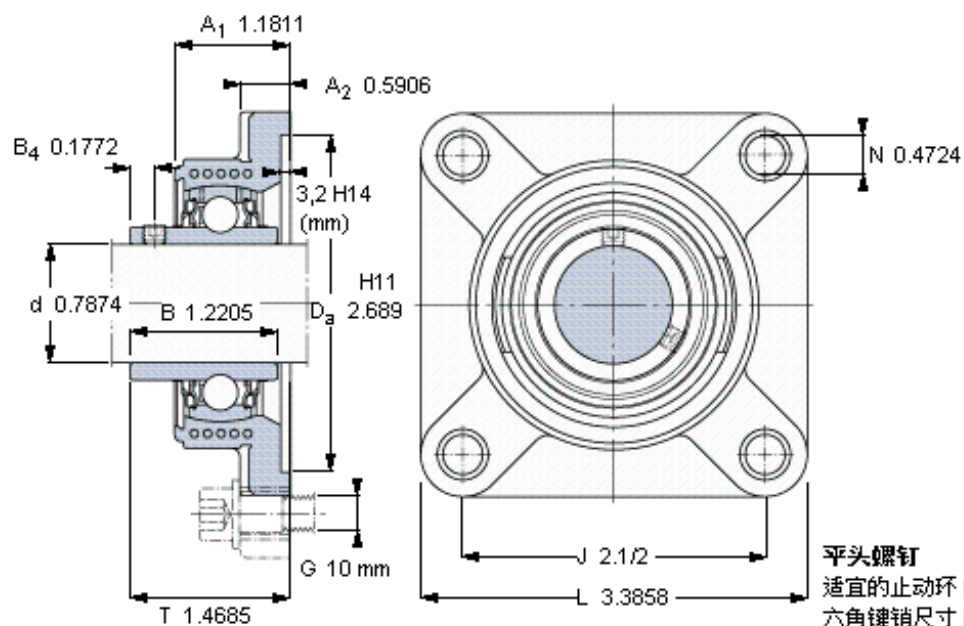

SKF FYKC 20 NTR/VE495参数

主要尺寸	d	20	mm	-
	A ₁	30	mm	-
	J	63.5	mm	-
	L	86	mm	-
	T	37.3	mm	-
基本额定载荷	C	12700	N	动载荷
	C ₀	6550	N	静载荷
极限转速	带h6轴公差	5000	r/min	-
重量	重量	260	g	-
型号	轴承单元	FYKC 20 NTR/VE495	-	-
	轴承座	FYKC 504 N	-	-
	轴承	YAR 204-2RF/VE495	-	-

SKF FYKC 20 NTR/VE495图片

参考资料: <http://www.sozhou.com/p/cc7b5304.html>

平头螺钉
适宜的止动环 [Nm]
六角键销尺寸 [mm]
端盖

M 6x0.7
4
3
ECY 204