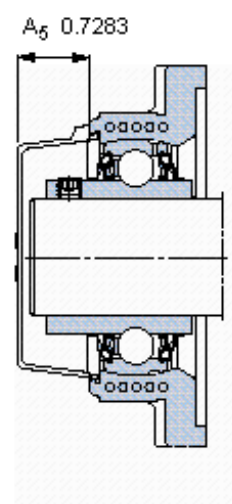

SKF FYKC 20 NTR/VE495参数

主要尺寸	d	20	mm	-
	A ₁	30	mm	-
	J	63.5	mm	-
	L	86	mm	-
	T	37.3	mm	-
基本额定载荷	C	12700	N	动载荷
	C ₀	6550	N	静载荷
极限转速	带h6轴公差	5000	r/min	-
重量	重量	260	g	-
型号	轴承单元	FYKC 20 NTR/VE495	-	-
	轴承座	FYKC 504 N	-	-
	轴承	YAR 204-2RF/VE495	-	-

SKF FYKC 20 NTR/VE495图片

参考资料: <http://www.sozhou.com/p/cc7b5304.html>

平头螺钉
适宜的止动环 [Nm]
六角键销尺寸 [mm]
端盖

M 6x0.7
4
3
ECY 204